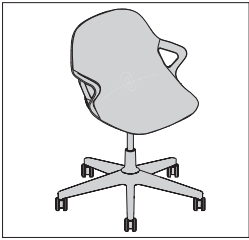

Zeph Chair

ゼフマルチパーパスチェア 3D ニットユニボディ2トーン

■ ハイトレンジ

521/スタンダード ハイトレンジ
522/ハイ ハイトレンジ

■ アーム

N/アームレス
P/固定アーム

■ フルカラー

BK Black
CRB Carbon
ZM Alpine
CC1 Cocoa
OLF Olive
DB3 Glacier
DN2 Nightfall

■ 3D ニットユニボディ

2トーン フロント/バック カラーズ
Ripple

5H221 Nightfall/bluebell
5H222 Patina/alpine
5H223 Cayenne/glacier
5H224 Tea rose/olive
5H225 Silt/blaze

■ キャスター

CSQ/60mm(カーペット・堅床用)