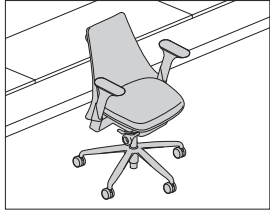

Upholstered Mid-Back

アップホルスターミドルバック

製品番号	アームシート 種類 奥行	サポート オプション	ベース &フレーム	キャス ター	アーム フィニッシュ	ファブリック	価格/¥
アジャスタブルアーム	AS1YC23	H A	□□ □□ □□ □□	□□ □□ □□ □□	□□ □□ □□ □□	□□ □□ □□ □□	159,000
フルアジャスタブルアーム	AS1YC23	A A	□□ □□ □□ □□	□□ □□ □□ □□	□□ □□ □□ □□	□□ □□ □□ □□	174,000
サポートオプション	ベース&フレーム	キャスター	アームフィニッシュ				
N2 +0	BK +0	BB +0	BK +0				
AJ +8,000	65 +7,000	C7 +7,000	63 +0				
	68 +14,000		SG +0				
	67 +21,000						
ファブリック							
コスモ							91□□ +0
ゼン							73□□ +0
メドレー							1HA□□ +0

Upholstered High-Back

アップホルスターハイバック