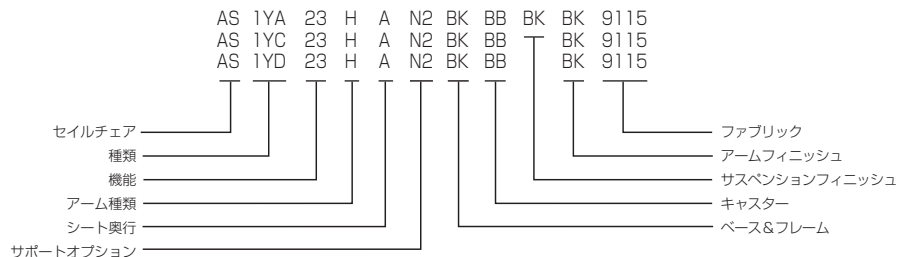

Upholstered High-Back

アップホルスターハイバック

製品番号	アームシート 種類 奥行	サポート オプション	ベース &フレーム	キャス ター	アーム フィニッシュ	ファブリック	価格/¥
アジャスタブルアーム	AS1YD23	H A	□□ □□ □□ □□	□□ □□ □□ □□	□□ □□ □□ □□	□□ □□ □□ □□	164,000
フルアジャスタブルアーム	AS1YD23	A A	□□ □□ □□ □□	□□ □□ □□ □□	□□ □□ □□ □□	□□ □□ □□ □□	178,000
サポートオプション	ベース&フレーム	キャスター	アームフィニッシュ				
N2 +0	BK +0	BB +0	BK +0				
AJ +8,000	65 +7,000	C7 +7,000	63 +0				
	68 +14,000		SG +0				
	67 +21,000						
ファブリック							
コスモ							91□□ +0
ゼン							73□□ +0
メドレー							1HA□□ +0

3D Knit Back Cover

3D ニット バックカバー

製品番号	フィニッシュ	価格/¥
3D ニット バックカバー	AS910 3DK01	フォグ 21,000
	AS910 3DK04	ブラック 21,000
	AS910 3DK02	スレートグレー 21,000

[セールチェア製品番号の見方]

※表記価格は2024年7月1日現在の価格になります。