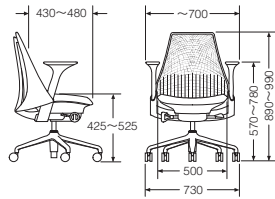

SAYL Chair

セイルチェア

- 種類
  - 1YA/サスペンションミドルバック
  - 1YC/アプホルスターミドルバック
  - 1YD/アプホルスターハイバック
- 機能
  - 23/スタンダードハイトレンジ
  - リクライニング硬さ調節
  - リクライニング範囲設定
  - シートアングル設定
  - バッドサポート
- アーム種類
  - H/アジャスタブルアーム (高さ調節)
  - A/フルアジャスタブルアーム (高さ・幅・奥行・角度調節)
- シート奥行
  - A/アジャスタブルシート
- サポートオプション
  - N2/なし
  - AJ/ランバーサポート
- ベース&フレーム
  - BK/ブラックベース、ブラックフレーム
  - 65/フォグベース・ホワイトフレーム
  - 68/ポリッシュドベース・ブラックフレーム
  - 67/ポリッシュドベース・ホワイトフレーム
- キャスター
  - BB/カーペット用
  - C7/堅床・カーペット用
- サスペンションフィニッシュ
  - BK/ブラック
  - 63/フォグ
  - 98/スタジオホワイト
  - RO/レッド
  - 3M/ベリーブルー
  - 79/グリーンアップル
  - SG/スレートグレー
- アームフィニッシュ
  - BK/ブラック
  - 63/フォグ
  - SG/スレートグレー

バック&シート:3Dインテリジェントサスペンションバック(熱可塑性ポリウレタン、ナイロン樹脂、ポリエステル)、アプホルスターバック(ポリプロピレン、ウレタンフォーム、ポリエステル)、ベース:ナイロン樹脂、アルミニウム、ナイロン双輪キャスターを標準装備

Suspension Mid-Back

サスペンションミドルバック

	製品番号	アーム種類	シート奥行	サポートオプション	ベース&フレーム	キャスター	サスペンションフィニッシュ	アームフィニッシュ	ファブリック	価格/¥
アジャスタブルアーム	AS1YA23	H	A	<input type="checkbox"/>	<input type="checkbox"/>	<input type="checkbox"/>	<input type="checkbox"/>	<input type="checkbox"/>	<input type="checkbox"/>	145,000
フルアジャスタブルアーム	AS1YA23	A	A	<input type="checkbox"/>	<input type="checkbox"/>	<input type="checkbox"/>	<input type="checkbox"/>	<input type="checkbox"/>	<input type="checkbox"/>	160,000