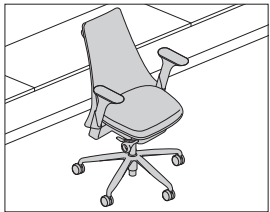

製品番号	アームシート 種類 奥行	サポート オプション	ベース &フレーム	キャス ター	アーム フィニッシュ	ファブリック	価格/¥
アジャスタブルアーム	AS1YD23	H A	□□ □□ □□ □□	□□ □□ □□ □□	□□ □□ □□ □□	□□ □□ □□ □□	164,000
フルアジャスタブルアーム	AS1YD23	A A	□□ □□ □□ □□	□□ □□ □□ □□	□□ □□ □□ □□	□□ □□ □□ □□	178,000
サポートオプション	ベース&フレーム	キャスター	アームフィニッシュ				
N2 +0	BK +0	BB +0	BK +0				
AJ +8,000	65 +7,000	C7 +7,000	63 +0				
	68 +14,000		SG +0				
	67 +21,000						
ファブリック							
コスモ							91□□ +0
ゼン							73□□ +0
メドレー							1HA□□ +0

3D Knit Back Cover

3D ニット バックカバー

製品番号	フィニッシュ	価格/¥
3D ニット バックカバー	AS910 3DK01	フォグ 21,000
	AS910 3DK04	ブラック 21,000
	AS910 3DK02	スレートグレー 21,000