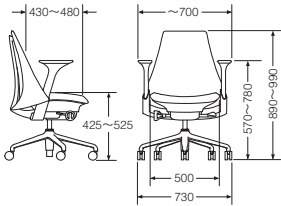

Upholstered Mid-Back

アップホルスターミドルバック

製品番号	アームシート 種類 奥行	サポート オプション	ベース &フレーム	キャス ター	アーム フィニッシュ	ファブリック	価格/¥
アジャスタブルアーム	AS1YC23	H A	□□ □□ □□ □□	□□ □□ □□ □□	□□ □□ □□ □□	□□ □□ □□ □□	159,000
フルアジャスタブルアーム	AS1YC23	A A	□□ □□ □□ □□	□□ □□ □□ □□	□□ □□ □□ □□	□□ □□ □□ □□	174,000
サポートオプション	ベース&フレーム	キャスター	アームフィニッシュ				
N2 +0	BK +0	BB +0	BK +0				
AJ +8,000	65 +7,000	C7 +7,000	63 +0				
	68 +14,000		SG +0				
	67 +21,000						
ファブリック							
コスモ							91□□ +0
ゼン							73□□ +0
メドレー							1HA□□ +0

Upholstered High-Back

アップホルスターハイバック