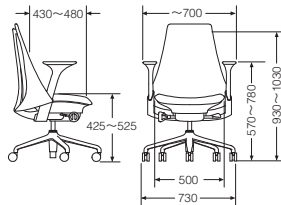

製品番号	アームシート 種類 奥行	サポート オプション	ベース &フレーム	キャス ター	アーム フィニッシュ	ファブリック	価格/¥
アジャスタブルアーム	AS1YD23	H A	□□ □□ □□ □□	□□ □□ □□ □□	□□ □□ □□ □□	□□ □□ □□ □□	164,000
フルアジャスタブルアーム	AS1YD23	A A	□□ □□ □□ □□	□□ □□ □□ □□	□□ □□ □□ □□	□□ □□ □□ □□	178,000
サポートオプション	ベース&フレーム	キャスター	アームフィニッシュ				
N2 +0	BK +0	BB +0	BK +0				
AJ +8,000	65 +7,000	C7 +7,000	63 +0				
	68 +14,000		SG +0				
	67 +21,000						
ファブリック							
コスモ							91□□ +0
ゼン							73□□ +0
メドレー							1HA□□ +0

3D Knit Back Cover

3D ニット バックカバー

製品番号	フィニッシュ	価格/¥
3D ニット バックカバー	AS910 3DK01	フォグ 21,000
	AS910 3DK04	ブラック 21,000
	AS910 3DK02	スレートグレー 21,000