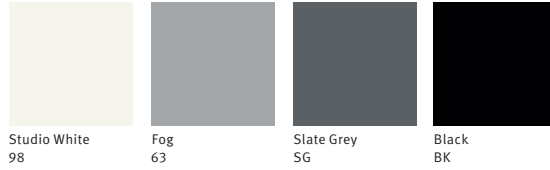

## Sayl Seating

Work Chairs/Stools

**Back**  
3D Intelligent Suspension

**Y-Tower/Base**  
Finish

**Armpads**  
Finish

**Upholstered Seat**  
Medley  
Price Category 2

**Upholstered Seat**  
**Cosmos**  
 Price Category 2

Moon Shadow 9101    Marigold 9102    Mercury 9105    Pool 9106    Spice 9107    Avocado 9108    Granite 9110

Rouge 9112    Walnut 9114    Olive 9115    Quince 9117    Black 9119

**Zen**  
 Price Category 2