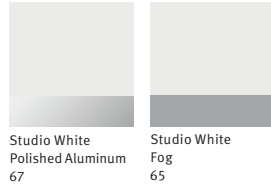

## Sayl Seating

Work Chairs/Stools

**Back**  
3D Intelligent Suspension

**Y-Tower/Base**  
Finish

**Armpads**  
Finish

**Upholstered Seat**  
Medley  
Price Category 2

**Upholstered Seat**  
**Cosmos**  
 Price Category 2

Moon Shadow 9101    Marigold 9102    Mercury 9105    Pool 9106    Spice 9107    Avocado 9108    Granite 9110

Rouge 9112    Walnut 9114    Olive 9115    Quince 9117    Black 9119

**Zen**  
 Price Category 2

Bubblegum 7305    Platinum 7311    Petroleum 7313    Ash 7314    Onyx 7315    Scarlet 7317    Late 7325

Sand 7333    Oatmeal 7334    Apple 7344    Mercury 7345    Citron 7349    Cloud 7350    Java 7351