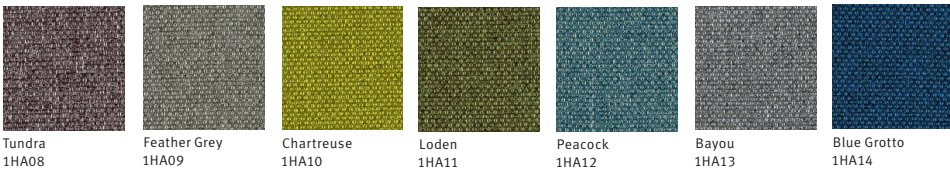

## Sayl Seating

Work Chairs/Stools

**Back**  
3D Intelligent Suspension

**Y-Tower/Base**  
Finish

**Armpads**  
Finish

**Upholstered Seat**  
Medley  
Price Category 2

**Upholstered Seat**  
**Cosmos**  
 Price Category 2

Moon Shadow 9101    Marigold 9102    Mercury 9105    Pool 9106    Spice 9107    Avocado 9108    Granite 9110

Rouge 9112    Walnut 9114    Olive 9115    Quince 9117    Black 9119

**Zen**  
 Price Category 2

Bubblegum 7305    Platinum 7311    Petroleum 7313    Ash 7314    Onyx 7315    Scarlet 7317    Late 7325

Sand 7333    Oatmeal 7334    Apple 7344    Mercury 7345    Citron 7349    Cloud 7350    Java 7351