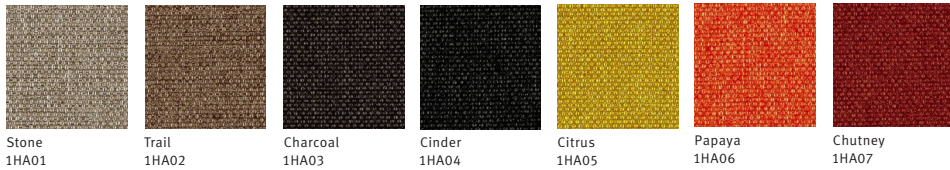

## Sayl Seating

Work Chairs/Stools

**Back**  
3D Intelligent Suspension

**Y-Tower/Base**  
Finish

**Armpads**  
Finish

**Upholstered Seat**  
Medley  
Price Category 2

**Upholstered Seat**  
**Cosmos**  
 Price Category 2

Moon Shadow 9101    Marigold 9102    Mercury 9105    Pool 9106    Spice 9107    Avocado 9108    Granite 9110

Rouge 9112    Walnut 9114    Olive 9115    Quince 9117    Black 9119

**Zen**  
 Price Category 2

Bubblegum 7305    Platinum 7311    Petroleum 7313    Ash 7314    Onyx 7315    Scarlet 7317    Late 7325

Sand 7333    Oatmeal 7334    Apple 7344    Mercury 7345    Citron 7349    Cloud 7350    Java 7351