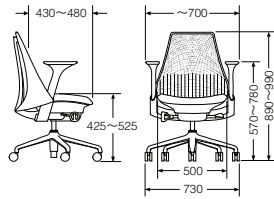

SAYL Chair

セイルチェア

- **種類**
1YA / サスペンションミドルバック
- **機能**
23 / スタンダードハイトレンジ
リクライニング硬さ調節
リクライニング範囲設定
シートアングル設定
パッシブポスチャーフィット仙骨サポート
- **アーム種類**
H / アジャスタブルアーム (高さ調節)
A / フルアジャスタブルアーム
(高さ、幅、奥行、角度調節)
- **シート奥行**
A / アジャスタブルシート
- **サポートオプション**
N2 / なし
AJ / ランバーサポート
- **ベース&フレーム**
BK / ブラックベース、ブラックフレーム
65 / フォグベース、ホワイトフレーム
68 / ポリッシュドベース、ブラックフレーム
67 / ポリッシュドベース、ホワイトフレーム
- **キャスター**
BB / カーペット用
C7 / 堅床・カーペット用
- **サスペンションフィニッシュ**
BK / ブラック
63 / フォグ
98 / スタジオホワイト
R0 / レッド
3M / ベリーブルー
79 / グリーンアップル
SG / スレートグレー
- **アームフィニッシュ**
BK / ブラック
63 / フォグ
SG / スレートグレー

バック&シート:3Dインテリジェントサスペンションバック(熱可塑性ポリウレタン、ナイロン樹脂、ポリエステル)、アブホルスターバック(ポリプロピレン、ウレタンフォーム、ポリエステル)、ベース:ナイロン樹脂、アルミニウム、ナイロン双輪キャスターを標準装備

Suspension Mid-Back

サスペンションミドルバック

	製品番号	アーム種類	シート奥行	サポートオプション	ベース&フレーム	キャスター	サスペンションフィニッシュ	アームフィニッシュ	ファブリック	価格/¥
アジャスタブル	AS1YA23	H	A	N2	BK	BB	BK	BK	9119	132,000
アーム	ⒺAS1YA23	H	A	N2	65	BB	98	63	1HA09	144,000
	AS1YA23	H	A	□□	□□	□□	□□	□□	□□□□	132,000