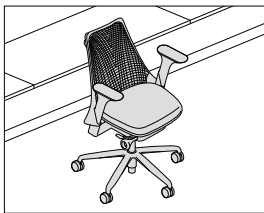

SAYL Chair

セイルチェア

- **種類**
1YA / サスペンションミドルバック
- **機能**
23 / スタンダードハイトレンジ
リクライニング硬さ調節
リクライニング範囲設定
シートアングル設定
パッシブポスチャーフィット仙骨サポート
- **アーム種類**
H / アジャスタブルアーム (高さ調節)
A / フルアジャスタブルアーム
(高さ、幅、奥行、角度調節)
- **シート奥行**
A / アジャスタブルシート
- **サポートオプション**
N2 / なし
AJ / ランバーサポート
- **ベース&フレーム**
BK / ブラックベース、ブラックフレーム
65 / フォグベース、ホワイトフレーム
68 / ポリッシュドベース、ブラックフレーム
67 / ポリッシュドベース、ホワイトフレーム
- **キャスター**
BB / カーペット用
C7 / 堅床・カーペット用
- **サスペンションフィニッシュ**
BK / ブラック
63 / フォグ
98 / スタジオホワイト
R0 / レッド
3M / ベリーブルー
79 / グリーンアップル
SG / スレートグレー
- **アームフィニッシュ**
BK / ブラック
63 / フォグ
SG / スレートグレー

バック&シート:3Dインテリジェントサスペンションバック(熱可塑性ポリウレタン、ナイロン樹脂、ポリエステル)、アブホルスターバック(ポリプロピレン、ウレタンフォーム、ポリエステル)、ベース:ナイロン樹脂、アルミニウム、ナイロン双輪キャスターを標準装備

Suspension Mid-Back

サスペンションミドルバック

	製品番号	アーム種類	シート奥行	サポートオプション	ベース&フレーム	キャスター	サスペンションフィニッシュ	アームフィニッシュ	ファブリック	価格/¥
アジャスタブル	AS1YA23	H	A	N2	BK	BB	BK	BK	9119	132,000
アーム	ⒺAS1YA23	H	A	N2	65	BB	98	63	1HA09	144,000
	AS1YA23	H	A	□□	□□	□□	□□	□□	□□□□	132,000