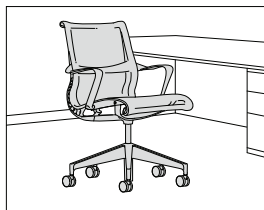

Setu Chair

セトウチェア

■ 種類

51 / マルチパーパスチェア
5本脚タイプ
高さ調節あり
(スタンダードハイト)
キャスター付

■ シート&バック素材

M / リリックスベンション

■ アーム

A / リボンアーム
N / アームレス

■ キャスター・グライズ

HCC / ブレーキングキャスター (堅床・カーペット用)
X8 / グライズ
OC / ブレーキングキャスター (スツール用、堅床・カーペット用)

シート&バック: 弾性ポリエステル、ポリプロピレン
ベース: アルミニウム合金

Multipurpose Chair, 5-star base

マルチパーパスチェア 5本脚タイプ

	製品番号	アーム	フレーム	ベース	キャスター グライズ	ファブリック	価格/¥
リボンアーム、フレーム: グラファイト	◎ CQ51MA		G1	L7	HCC NNN	4W31	173,000
	CQ51MA		G1	□□	HCC NNN	4W□□	173,000
リボンアーム、フレーム: ジャバ/チノ/スレートグレー	CQ51MA		5B / JH / SG	□□	HCC NNN	4W□□	177,000
リボンアーム、フレーム: スタジオホワイト	CQ51MA		98	□□	HCC NNN	4W□□	184,000
アームレス、フレーム: グラファイト	CQ51MN		G1	□□	HCC NNN	4W□□	159,000
アームレス、フレーム: ジャバ/チノ/スレートグレー	CQ51MN		5B / JH / SG	□□	HCC NNN	4W□□	163,000
アームレス、フレーム: スタジオホワイト	CQ51MN		98	□□	HCC NNN	4W□□	170,000