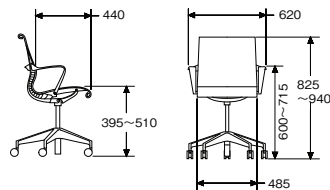

■ キャスター・グライズ

HCC / ブレーキングキャスター (堅床・カーペット用)
X8 / グライズ
OC / ブレーキングキャスター (スツール用、堅床・カーペット用)

シート&バック: 弾性ポリエステル、ポリプロピレン
ベース: アルミニウム合金

Multipurpose Chair, 5-star base

マルチパーパスチェア 5本脚タイプ

	製品番号	アーム	フレーム	ベース	キャスター グライズ	ファブリック	価格/¥
リボンアーム、フレーム: グラファイト	◎ CQ51MA		G1	L7	HCC NNN	4W31	173,000
	CQ51MA		G1	□□	HCC NNN	4W□□	173,000
リボンアーム、フレーム: ジャバ/チノ/スレートグレー	CQ51MA		5B / JH / SG	□□	HCC NNN	4W□□	177,000
リボンアーム、フレーム: スタジオホワイト	CQ51MA		98	□□	HCC NNN	4W□□	184,000
アームレス、フレーム: グラファイト	CQ51MN		G1	□□	HCC NNN	4W□□	159,000
アームレス、フレーム: ジャバ/チノ/スレートグレー	CQ51MN		5B / JH / SG	□□	HCC NNN	4W□□	163,000
アームレス、フレーム: スタジオホワイト	CQ51MN		98	□□	HCC NNN	4W□□	170,000