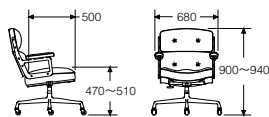

■ 張地

皮革

21□□

シート高さ調節機能(回転式)、チルト機構あり

製品番号	キャスター グライズ	ベース	フレーム	張地	価格/¥
ES204	□□	L	L	21□□	890,000

キャスター

グライズ