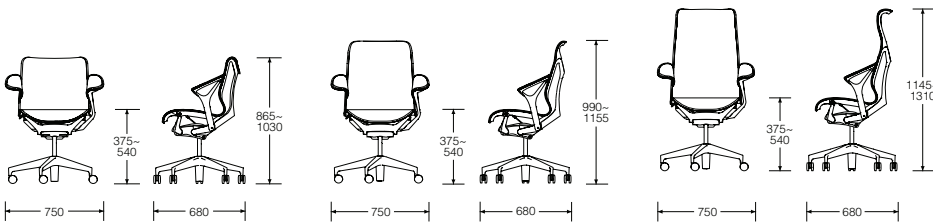

Cosm Chair

コズムチェア

- **バックハイト**
  4/ローバック
  5/ミドルバック
  6/ハイバック
- **アーム**
  N/アームレス
  P/固定アーム
  H/高さ調節アーム
  J/リーフアーム
- **シャシー**
  G1/グラファイト
  CRB/カーボン
  98/スタジオホホワイト
  L7/シルバーアロイ
- **キャスター**
  BKS/カーペット用
  SC8/堅床、カーペット用
- **ハイトレンジ**
  2/スタンダードハイトレンジ
- **フレーム**
  G1/グラファイト
  CRB/カーボン
  98/スタジオホホワイト
- **ベース**
  G1/グラファイト
  CRB/カーボン
  VPR/ミネラル
  5Y/セミポリリッシュ
  DN2/ナイトフォール
  DB3/グレイシャー
  DR1/キャニオン
- **アームパッド**
  BK/ブラック
  CRB/カーボン
  VPR/ミネラル
- **チルト**
  S/オートハーモニックチルト
  Y/Yチルト(アジアチルト)
- **シート奥行**
  F/固定
- **インターセプト**
  84501/グラファイト
  84502/カーボン
  84503/ミネラル
  84504/ナイトフォール
  84505/グレイシャー
  84506/キャニオン

シート&バック: インターセプトサスペンション(熱可塑性ポリエステルエラストマー)
ベース(G1, CRB, VPR): ガラス繊維入りナイロン
ベース(5Y, DN2, DB3, DR1): アルミダイキャスト

グラファイトフレーム

		バック ハイト	ハイト レンジ	チルト	座面 奥行	アーム	フレーム	シャシー	ベース	キャスター	アーム パッド	インターセプト	価格/¥	
ハイバック	アームレス	FLC1	6	2	□	F	N	G1	G1/L7	G1/5Y	□□□	845xx	230,000	
	固定アーム	FLC1	6	2	□	F	P	G1	G1/L7	G1/5Y	□□□	845xx	245,000	
	ハイトアジャスタブルアーム	FLC1	6	2	□	F	H	G1	G1/L7	G1/5Y	□□□	BK	845xx	260,000
	リーフアーム	FLC1	6	2	□	F	J	G1	G1/L7	G1/5Y	□□□	845xx	267,000	
ミドルバック	アームレス	FLC1	5	2	□	F	N	G1	G1/L7	G1/5Y	□□□	845xx	217,000	
	固定アーム	FLC1	5	2	□	F	P	G1	G1/L7	G1/5Y	□□□	845xx	232,000	
	ハイトアジャスタブルアーム	FLC1	5	2	□	F	H	G1	G1/L7	G1/5Y	□□□	BK	845xx	247,000
	リーフアーム	FLC1	5	2	□	F	J	G1	G1/L7	G1/5Y	□□□	845xx	254,000	
ローバック	アームレス	FLC1	4	2	□	F	N	G1	G1/L7	G1/5Y	□□□	845xx	209,000	
	固定アーム	FLC1	4	2	□	F	P	G1	G1/L7	G1/5Y	□□□	845xx	224,000	
	ハイトアジャスタブルアーム	FLC1	4	2	□	F	H	G1	G1/L7	G1/5Y	□□□	BK	845xx	238,000
	リーフアーム	FLC1	4	2	□	F	J	G1	G1/L7	G1/5Y	□□□	845xx	245,000	

シャシー	G1	+0
	L7	+5,000
ベース	G1	+0
	5Y	+22,000
キャスター	BKS	+0
	SC8	+7,000

※表記価格は2023年7月1日現在の価格になります。