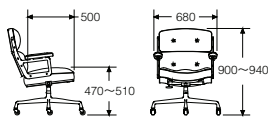

■ 張地

皮革

21□□

シート高さ調節機能(回転式)、チルト機構あり

製品番号	キャスター グライズ	ベース	フレーム	張地	価格/¥
ES204	□□	L	L	21□□	867,000

キャスター

グライズ