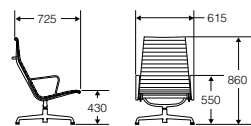

## Management Chair

### マネージメントチェア

シート高さ調節機能、チルト機構あり

キャスター

グライズ

	製品番号 高さ調節	キャスター	ベース	フレーム	張地	価格/¥
キャスター、アーム付	EA335	□□	L	L	21□□	422,000
	EA335P	□□	L	L	21□□	454,000
グライズ	EA334		L	L	21□□	422,000

Side Chair

サイドチェア 4本脚タイプ

シート高さ調節機能、チルト機構はついていません

	製品番号	ベース&フレーム	張地	価格/¥
アーム付	EA308	S	L	21□□ 419,000
アームレス	EA306	S	L	21□□ 344,000

Lounge Chair & Ottoman

ラウンジチェア&オットマン

EA322

EA316

EA323

	製品番号	ベース&フレーム	張地	価格/¥
ヘッドレスト チルト機構付、4本脚	EA322	L	21□□	505,000
チルト機構なし、4本脚	EA316	L	21□□	475,000
オットマン	EA323	L	21□□	226,000