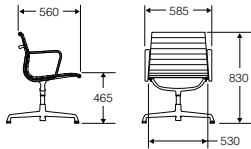

## Management Chair

### マネージメントチェア

シート高さ調節機能、チルト機構あり

キャスター

グライズ

	製品番号 高さ調節	キャスター	ベース	フレーム	張地	価格/¥
キャスター、アーム付	EA335	□□	L	L	21□□	422,000
	EA335P	□□	L	L	21□□	454,000
グライズ	EA334		L	L	21□□	422,000

Side Chair

サイドチェア 4本脚タイプ

シート高さ調節機能、チルト機構はついていません

	製品番号	ベース&フレーム	張地	価格/¥
アーム付	EA308	S	L	21□□ 419,000
アームレス	EA306	S	L	21□□ 344,000

Lounge Chair & Ottoman

ラウンジチェア&オットマン

EA322

EA316

EA323

	製品番号	ベース&フレーム	張地	価格/¥
ヘッドレスト チルト機構付、4本脚	EA322	L	21□□	505,000
チルト機構なし、4本脚	EA316	L	21□□	475,000
オットマン	EA323	L	21□□	226,000