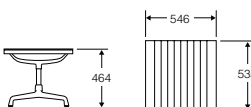

### マネージメントチェア

シート高さ調節機能、チルト機構あり

キャスター

グライズ

	製品番号 高さ調節	キャスター	ベース	フレーム	張地	価格/¥
キャスター、アーム付	EA335	□□	L	L	21□□	422,000
	EA335P	□□	L	L	21□□	454,000
グライズ	EA334		L	L	21□□	422,000

Side Chair

サイドチェア 4本脚タイプ

シート高さ調節機能、チルト機構はついていません

	製品番号	ベース&フレーム	張地	価格/¥
アーム付	EA308	S	L	21□□ 419,000
アームレス	EA306	S	L	21□□ 344,000

Lounge Chair & Ottoman

ラウンジチェア&オットマン

EA322

EA316

EA323

	製品番号	ベース&フレーム	張地	価格/¥
ヘッドレスト チルト機構付、4本脚	EA322	L	21□□	505,000
チルト機構なし、4本脚	EA316	L	21□□	475,000
オットマン	EA323	L	21□□	226,000