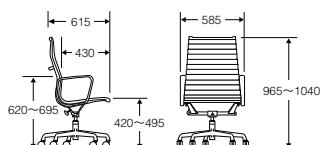

### イームズアルミナムグループチェア

■ 座面高さ調節  
番号なし/手動  
P/ガス圧シリンダー

■ ベース&フレーム  
L/アルミバフ

■ 張地  
皮革 21□□

■ キャスター  
UD/カーペット用  
VD/カーペット用(クロームフード)

背と座の横のラインはウェルダ加工になります。

### エグゼクティブチェア

シート高さ調節機能、チルト機構あり

製品番号 高さ調節	キャスター	ベース	フレーム	張地	価格/¥
EA337	□□	L	L	21□□	457,000
EA337P	□□	L	L	21□□	489,000