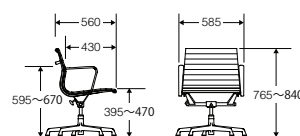

### エグゼクティブチェア

シート高さ調節機能、チルト機構あり

製品番号 高さ調節	キャスター	ベース	フレーム	張地	価格/¥
EA337	□□	L	L	21□□	457,000
EA337P	□□	L	L	21□□	489,000

### マネージメントチェア

シート高さ調節機能、チルト機構あり

キャスター

グライズ

	製品番号 高さ調節	キャスター	ベース	フレーム	張地	価格/¥
キャスター、アーム付	EA335	□□	L	L	21□□	422,000
	EA335P	□□	L	L	21□□	454,000
グライズ	EA334		L	L	21□□	422,000

Side Chair

サイドチェア 4本脚タイプ

シート高さ調節機能、チルト機構はついていません