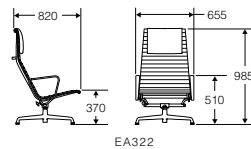

## Management Chair

### マネージメントチェア

シート高さ調節機能、チルト機構あり

キャスター

グライズ

	製品番号 高さ調節	キャスター	ベース	フレーム	張地	価格/¥
キャスター、アーム付	EA335	□□	L	L	21□□	422,000
	EA335P	□□	L	L	21□□	454,000
グライズ	EA334		L	L	21□□	422,000

Side Chair

サイドチェア 4本脚タイプ

シート高さ調節機能、チルト機構はついていません

	製品番号	ベース&フレーム	張地	価格/¥
アーム付	EA308	S	L	21□□ 419,000
アームレス	EA306	S	L	21□□ 344,000

Lounge Chair & Ottoman

ラウンジチェア&オットマン

EA322

EA316

EA323

	製品番号	ベース&フレーム	張地	価格/¥
ヘッドレスト チルト機構付、4本脚	EA322	L	21□□	505,000
チルト機構なし、4本脚	EA316	L	21□□	475,000
オットマン	EA323	L	21□□	226,000