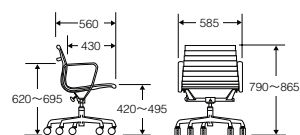

### エグゼクティブチェア

シート高さ調節機能、チルト機構あり

製品番号 高さ調節	キャスター	ベース	フレーム	張地	価格/¥
EA337	□□	L	L	21□□	457,000
EA337P	□□	L	L	21□□	489,000

### マネージメントチェア

シート高さ調節機能、チルト機構あり

キャスター

グライズ

	製品番号 高さ調節	キャスター	ベース	フレーム	張地	価格/¥
キャスター、アーム付	EA335	□□	L	L	21□□	422,000
	EA335P	□□	L	L	21□□	454,000
グライズ	EA334		L	L	21□□	422,000

Side Chair

サイドチェア 4本脚タイプ

シート高さ調節機能、チルト機構はついていません