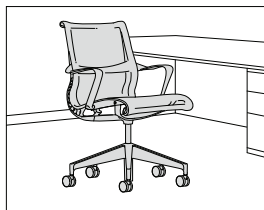

Setu Chair

セトウチェア

■ 種類

51 / マルチパーパスチェア
5本脚タイプ
高さ調節あり
(スタンダードハイト)
キャスター付

■ シート&バック素材

M / リリクスサスベンション

■ アーム

A / リボンアーム
N / アームレス

■ フレーム

G1 / グラファイトカラー
5B / ジャバ
JH / チノ
SG / スレートグレー
98 / スタジオホワイト

■ シート&バック

4W21 / アルパイン
4W22 / マンゴー
4W23 / シャルトルーズ
4W25 / ベリーブルー
4W26 / スレートグレー
4W28 / チノ
4W29 / ラタン
4W30 / ジャバ
4W31 / グラファイト

■ ベース

L7 / シルバーアロイ
G1 / グラファイト
5Y / セミポリッシュ

■ キャスター・グライズ

HCC / ブレーキングキャスター (堅床・カーペット用)
X8 / グライズ
OC / ブレーキングキャスター (スツール用、堅床・カーペット用)

シート&バック: 弾性ポリエステル、ポリプロピレン
ベース: アルミニウム合金

Multipurpose Chair, 5-star base

マルチパーパスチェア 5本脚タイプ

	製品番号	アーム	フレーム	ベース	キャスター グライズ	ファブリック	価格/¥
リボンアーム、フレーム: グラファイト	① CQ51MA		G1	L7	HCC NNN	4W31	170,000
	CQ51MA		G1	□□	HCC NNN	4W□□	170,000
リボンアーム、フレーム: ジャバ/チノ/スレートグレー	CQ51MA		5B / JH / SG	□□	HCC NNN	4W□□	174,000
リボンアーム、フレーム: スタジオホワイト	CQ51MA		98	□□	HCC NNN	4W□□	181,000
アームレス、フレーム: グラファイト	CQ51MN		G1	□□	HCC NNN	4W□□	156,000
アームレス、フレーム: ジャバ/チノ/スレートグレー	CQ51MN		5B / JH / SG	□□	HCC NNN	4W□□	160,000
アームレス、フレーム: スタジオホワイト	CQ51MN		98	□□	HCC NNN	4W□□	167,000

マルチパーパスチェア 5本脚タイプ

ベース	価格	追加価格
L7		+0
G1		+7,000
5Y		+12,000

※表記価格は2022年10月3日現在の価格になります。