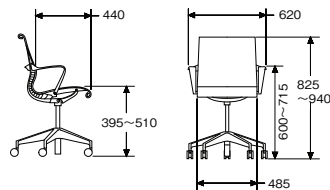

Setu Chair

セトウチェア

■ 種類

51 / マルチパーパスチェア
5本脚タイプ
高さ調節あり
(スタンダードハイト)
キャスター付

■ シート&バック素材

M / リリクスサスベンション

■ アーム

A / リボンアーム
N / アームレス

■ フレーム

G1 / グラファイトカラー
5B / ジャバ
JH / チノ
SG / スレートグレー
98 / スタジオホワイト

■ シート&バック

4W21 / アルパイン
4W22 / マンゴー
4W23 / シャルトルーズ
4W25 / ベリーブルー
4W26 / スレートグレー
4W28 / チノ
4W29 / ラタン
4W30 / ジャバ
4W31 / グラファイト

■ ベース

L7 / シルバーアロイ
G1 / グラファイト
5Y / セミポリッシュ

■ キャスター・グライズ

HCC / ブレーキングキャスター (堅床・カーペット用)
X8 / グライズ
OC / ブレーキングキャスター (スツール用、堅床・カーペット用)

シート&バック: 弾性ポリエステル、ポリプロピレン
ベース: アルミニウム合金

Multipurpose Chair, 5-star base

マルチパーパスチェア 5本脚タイプ

	製品番号	アーム	フレーム	ベース	キャスター グライズ	ファブリック	価格/¥
リボンアーム、フレーム: グラファイト	① CQ51MA		G1	L7	HCC NNN	4W31	170,000
	CQ51MA		G1	□□	HCC NNN	4W□□	170,000
リボンアーム、フレーム: ジャバ/チノ/スレートグレー	CQ51MA		5B / JH / SG	□□	HCC NNN	4W□□	174,000
リボンアーム、フレーム: スタジオホワイト	CQ51MA		98	□□	HCC NNN	4W□□	181,000
アームレス、フレーム: グラファイト	CQ51MN		G1	□□	HCC NNN	4W□□	156,000
アームレス、フレーム: ジャバ/チノ/スレートグレー	CQ51MN		5B / JH / SG	□□	HCC NNN	4W□□	160,000
アームレス、フレーム: スタジオホワイト	CQ51MN		98	□□	HCC NNN	4W□□	167,000

マルチパーパスチェア 5本脚タイプ

ベース	価格	追加価格
L7		+0
G1		+7,000
5Y		+12,000

※表記価格は2022年10月3日現在の価格になります。