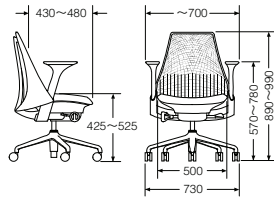

SAYL Chair

セイルチェア

- **種類**
1YA / サスペンションミドルバック
- **機能**
23 / スタンダードハイトレンジ
リクライニング硬さ調節
リクライニング範囲設定
シートアングル設定
パッシブポスチャーフィット仙骨サポート
- **アーム種類**
H / アジャスタブルアーム (高さ調節)
A / フルアジャスタブルアーム (高さ、幅、奥行、角度調節)
- **シート奥行**
A / アジャスタブルシート
- **サポートオプション**
N2 / なし
AJ / ランバーサポート
- **ベース&フレーム**
BK / ブラックベース、ブラックフレーム
65 / フォグベース、ホワイトフレーム
68 / ポリッシュドベース、ブラックフレーム
67 / ポリッシュドベース、ホワイトフレーム
- **キャスター**
BB / カーペット用
C7 / 堅床・カーペット用
- **サスペンションフィニッシュ**
BK / ブラック
63 / フォグ
5B / ジャバ
98 / スタジオホワイト
RO / レッド
3M / ベリーブルー
79 / グリーンアップル
SG / スレートグレー
- **アームフィニッシュ**
BK / ブラック
63 / フォグ
82 / マルベリー
5B / ジャバ
97 / トワイライト
61 / スプルース
SG / スレートグレー

バック&シート:3Dインテリジェントサスペンションバック(熱可塑性ポリウレタン、ナイロン樹脂、ポリエステル)、アプホルスターバック(ポリプロピレン、ウレタンフォーム、ポリエステル)、ベース:ナイロン樹脂、アルミニウム、ナイロン双輪キャスターを標準装備

Suspension Mid-Back

サスペンションミドルバック

	製品番号	アーム種類	シート奥行	サポートオプション	ベース&フレーム	キャスター	サスペンションフィニッシュ	アームフィニッシュ	ファブリック	価格/¥
アジャスタブル	AS1YA23	H	A	N2	BK	BB	BK	BK	9119	129,000
アーム	ⒺAS1YA23	H	A	N2	65	BB	98	63	1HA09	141,000
	AS1YA23	H	A	□□	□□	□□	□□	□□	□□□□	129,000