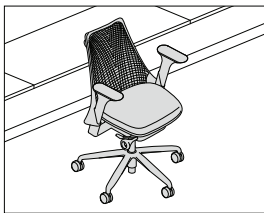

SAYL Chair

セイルチェア

- **種類**
1YA / サスペンションミドルバック
- **機能**
23 / スタンダードハイトレンジ
リクライニング硬さ調節
リクライニング範囲設定
シートアングル設定
パッシブポスチャーフィット仙骨サポート
- **アーム種類**
H / アジャスタブルアーム (高さ調節)
A / フルアジャスタブルアーム (高さ、幅、奥行、角度調節)
- **シート奥行**
A / アジャスタブルシート
- **サポートオプション**
N2 / なし
AJ / ランバーサポート
- **ベース&フレーム**
BK / ブラックベース、ブラックフレーム
65 / フォグベース、ホワイトフレーム
68 / ポリッシュドベース、ブラックフレーム
67 / ポリッシュドベース、ホワイトフレーム
- **キャスター**
BB / カーペット用
C7 / 堅床・カーペット用
- **サスペンションフィニッシュ**
BK / ブラック
63 / フォグ
5B / ジャバ
98 / スタジオホワイト
RO / レッド
3M / ベリーブルー
79 / グリーンアップル
SG / スレートグレー
- **アームフィニッシュ**
BK / ブラック
63 / フォグ
82 / マルベリー
5B / ジャバ
97 / トワイライト
61 / スプルース
SG / スレートグレー

バック&シート:3Dインテリジェントサスペンションバック(熱可塑性ポリウレタン、ナイロン樹脂、ポリエステル)、アプホルスターバック(ポリプロピレン、ウレタンフォーム、ポリエステル)、ベース:ナイロン樹脂、アルミニウム、ナイロン双輪キャスターを標準装備

Suspension Mid-Back

サスペンションミドルバック

	製品番号	アーム種類	シート奥行	サポートオプション	ベース&フレーム	キャスター	サスペンションフィニッシュ	アームフィニッシュ	ファブリック	価格/¥
アジャスタブル	AS1YA23	H	A	N2	BK	BB	BK	BK	9119	129,000
アーム	ⒺAS1YA23	H	A	N2	65	BB	98	63	1HA09	141,000
	AS1YA23	H	A	□□	□□	□□	□□	□□	□□□□	129,000