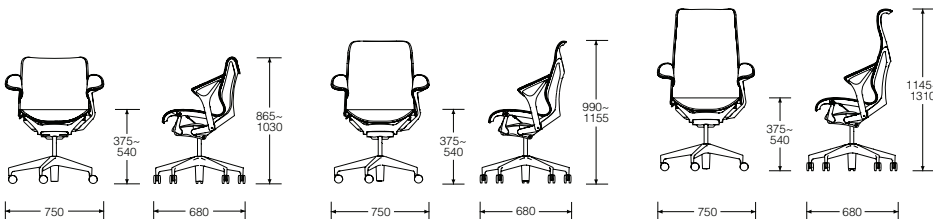

Cosm Chair

コズムチェア

- **バックハイト**
  4/ローバック
  5/ミドルバック
  6/ハイバック
- **アーム**
  N/アームレス
  P/固定アーム
  H/高さ調節アーム
  J/リーフアーム
- **シャシー**
  G1/グラファイト
  CRB/カーボン
  98/スタジオホホワイト
  L7/シルバーアロイ
- **キャスター**
  BKS/カーペット用
  SC8/堅床、カーペット用
- **ハイトレンジ**
  2/スタンダードハイトレンジ
- **フレーム**
  G1/グラファイト
  CRB/カーボン
  98/スタジオホホワイト
- **ベース**
  G1/グラファイト
  CRB/カーボン
  VPR/ミネラル
  5Y/セミポリリッシュ
  DN2/ナイトフォール
  DB3/グレイシャー
  DR1/キャニオン
- **アームパッド**
  BK/ブラック
  CRB/カーボン
  VPR/ミネラル
- **チルト**
  S/オートハーモニックチルト
  Y/Yチルト(アジアチルト)
- **シート奥行**
  F/固定
- **インターセプト**
  84501/グラファイト
  84502/カーボン
  84503/ミネラル
  84504/ナイトフォール
  84505/グレイシャー
  84506/キャニオン

シート&バック: インターセプトサスペンション(熱可塑性ポリエステルエラストマー)
ベース(G1, CRB, VPR): ガラス繊維入りナイロン
ベース(5Y, DN2, DB3, DR1): アルミダイキャスト

グラファイトフレーム

		バック ハイト	ハイト レンジ	チルト	座面 奥行	アーム	フレーム	シャシー	ベース	キャスター	アーム パッド	インターセプト	価格/¥	
ハイバック	アームレス	FLC1	6	2	□	F	N	G1	G1/L7	G1/5Y	□□□	845xx	230,000	
	固定アーム	FLC1	6	2	□	F	P	G1	G1/L7	G1/5Y	□□□	845xx	245,000	
	ハイトアジャスタブルアーム	FLC1	6	2	□	F	H	G1	G1/L7	G1/5Y	□□□	BK	845xx	260,000
	リーフアーム	FLC1	6	2	□	F	J	G1	G1/L7	G1/5Y	□□□		845xx	267,000
ミドルバック	アームレス	FLC1	5	2	□	F	N	G1	G1/L7	G1/5Y	□□□	845xx	217,000	
	固定アーム	FLC1	5	2	□	F	P	G1	G1/L7	G1/5Y	□□□	845xx	232,000	
	ハイトアジャスタブルアーム	FLC1	5	2	□	F	H	G1	G1/L7	G1/5Y	□□□	BK	845xx	247,000
	リーフアーム	FLC1	5	2	□	F	J	G1	G1/L7	G1/5Y	□□□	845xx	254,000	
ローバック	アームレス	FLC1	4	2	□	F	N	G1	G1/L7	G1/5Y	□□□	845xx	209,000	
	固定アーム	FLC1	4	2	□	F	P	G1	G1/L7	G1/5Y	□□□	845xx	224,000	
	ハイトアジャスタブルアーム	FLC1	4	2	□	F	H	G1	G1/L7	G1/5Y	□□□	BK	845xx	238,000
	リーフアーム	FLC1	4	2	□	F	J	G1	G1/L7	G1/5Y	□□□	845xx	245,000	

シャシー	G1	+0
	L7	+5,000
ベース	G1	+0
	5Y	+22,000
キャスター	BKS	+0
	SC8	+7,000

※表記価格は2022年10月3日現在の価格になります。