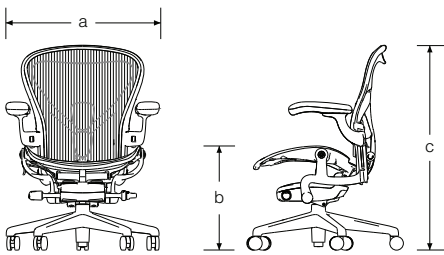

ミネラルフレーム

	製品番号	サ イ ズ	ハ イ ト	チ ルト	ア ーム	ア ーム ア ダ プ ター	サ ポ ー ト オ プ ション	フ レ ーム	シャ シー	ベ ース	キャ ス ター	ア ーム パ ッド	8Z ベ リ ク ル	ア ーム レ ザ ー	価 格 /¥
ダークミネラルベース	AER1 A	1	3	D	W	ALP	VPR	SNA	DVP	<input type="checkbox"/>	<input type="checkbox"/>	DVP	23101		250,000
	AER1 B	2	3	D	W	ALP	VPR	SNA	DVP	<input type="checkbox"/>	<input type="checkbox"/>	DVP	23101		250,000
	AER1 C	3	3	D	W	ALP	VPR	SNA	DVP	<input type="checkbox"/>	<input type="checkbox"/>	DVP	23101		250,000
サテンアルミニウムベース	AER1 A	1	3	D	W	ALP	VPR	SNA	SNA	<input type="checkbox"/>	<input type="checkbox"/>	DVP	23101		267,000
	AER1 B	2	3	D	W	ALP	VPR	SNA	SNA	<input type="checkbox"/>	<input type="checkbox"/>	DVP	23101		267,000
	AER1 C	3	3	D	W	ALP	VPR	SNA	SNA	<input type="checkbox"/>	<input type="checkbox"/>	DVP	23101		267,000
	AER1 A	1	3	D	F	ALP	VPR	SNA	SNA	<input type="checkbox"/>	<input type="checkbox"/>		23101	2118	285,000
	AER1 B	2	3	D	F	ALP	VPR	SNA	SNA	<input type="checkbox"/>	<input type="checkbox"/>		23101	2118	285,000
	AER1 C	3	3	D	F	ALP	VPR	SNA	SNA	<input type="checkbox"/>	<input type="checkbox"/>		23101	2118	285,000
	AER1 A	1	3	D	F	ALP	VPR	CD	CD	<input type="checkbox"/>	<input type="checkbox"/>		23101	2118	305,000
ポリッシュドアルミニウムベース	AER1 B	2	3	D	F	ALP	VPR	CD	CD	<input type="checkbox"/>	<input type="checkbox"/>		23101	2118	305,000
	AER1 C	3	3	D	F	ALP	VPR	CD	CD	<input type="checkbox"/>	<input type="checkbox"/>		23101	2118	305,000

キャスター BB +0
DC1 +8,000

アーロンチェアライトシリーズ

グラファイトフレーム、リクライニング範囲設定、ポスチャーフィット付、前傾機能なし

	製品番号	価格/¥
固定アーム、Aサイズ	AER1A12PW-ZSSG1G1G1BBBK23103	164,000
固定アーム、Bサイズ	AER1B22PW-ZSSG1G1G1BBBK23103	164,000
アームレス、Aサイズ	AER1A12NN-ZSSG1G1G1BB23103	149,000
アームレス、Bサイズ	AER1B22NN-ZSSG1G1G1BB23103	149,000

	製品番号	フィニッシュ	価格/¥
ジャケットハンガー	AU980	G1	6,000

(mm)

	サイズA	サイズB	サイズC
a	655	685	720
b	380~480	405~520	425~580
c	880~980	930~1045	1000~1155

*寸法は概数になります。

この表は目安であり、個人の体格、筋力、感覚によって差が生じる場合があります。
Aサイズは体重135kgまで、BサイズとCサイズは体重159kgまでの方に対応しています。