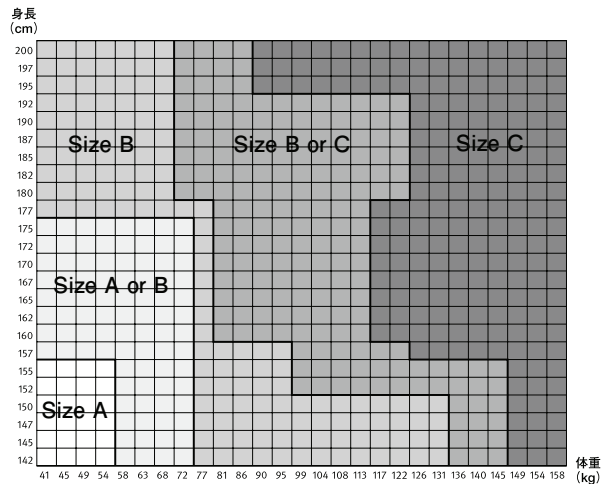

キャスター BB +0
DC1 +8,000

アーロンチェアライトシリーズ

グラファイトフレーム、リクライニング範囲設定、ポスチャーフィット付、前傾機能なし

	製品番号	価格/¥
固定アーム、Aサイズ	AER1A12PW-ZSSG1G1G1BBBK23103	164,000
固定アーム、Bサイズ	AER1B22PW-ZSSG1G1G1BBBK23103	164,000
アームレス、Aサイズ	AER1A12NN-ZSSG1G1G1BB23103	149,000
アームレス、Bサイズ	AER1B22NN-ZSSG1G1G1BB23103	149,000

	製品番号	フィニッシュ	価格/¥
ジャケットハンガー	AU980	G1	6,000

(mm)

	サイズA	サイズB	サイズC
a	655	685	720
b	380~480	405~520	425~580
c	880~980	930~1045	1000~1155

*寸法は概数になります。

この表は目安であり、個人の体格、筋力、感覚によって差が生じる場合があります。
Aサイズは体重135kgまで、BサイズとCサイズは体重159kgまでの方に対応しています。