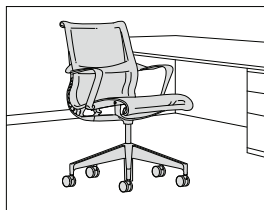

Setu Chair

セトウチェア

■ 種類

- 51 / マルチパーパスチェア
5本脚タイプ
高さ調節あり
(スタンダードハイト)
キャスター付
- 53 / マルチパーパスチェア
4本脚タイプ
高さ調節なし
グライズ付
- 811 / ラウンジチェア
- 823 / オットマン

■ シート&バック素材

- M / リリスサスペンション
- F / アプホルスター

■ アーム

- A / リボンアーム
- N / アームレス

■ キャスター・グライズ

- HCC / ブレーキングキャスター (堅床・カーペット用)
- X8 / グライズ
- OC / ブレーキングキャスター (スツール用、堅床・カーペット用)

シート&バック:弾性ポリエステル、ポリプロピレン
ベース:アルミニウム合金

Multipurpose Chair, 5-star base

マルチパーパスチェア 5本脚タイプ

	製品番号	アーム	フレーム	ベース	キャスター グライズ	ファブリック	価格/¥
リボンアーム、フレーム:グラファイト	① CQ51MA		G1	L7	HCC	NNN 4W31	114,000
	CQ51MA		G1	□□	HCC	NNN 4W□□	114,000
	CQ51FA		G1	□□	HCC	□□□□	146,000
リボンアーム、フレーム:ジャバ/チノ/スレートグレー	CQ51MA	5B	JH/SG	□□	HCC	NNN 4W□□	117,000
	CQ51FA	5B	JH/SG	□□	HCC	□□□□	149,000
	CQ51MA		98	□□	HCC	NNN 4W□□	122,000
リボンアーム、フレーム:スタジオホワイ	CQ51FA		98	□□	HCC	□□□□	154,000
	CQ51MN		G1	□□	HCC	NNN 4W□□	105,000
アームレス、フレーム:グラファイト	CQ51FN		G1	□□	HCC	□□□□	137,000
	CQ51MN	5B	JH/SG	□□	HCC	NNN 4W□□	108,000
アームレス、フレーム:ジャバ/チノ/スレートグレー	CQ51FN	5B	JH/SG	□□	HCC	□□□□	140,000
	CQ51MN		98	□□	HCC	NNN 4W□□	113,000
	CQ51FN		98	□□	HCC	□□□□	145,000