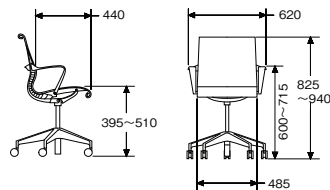

■ キャスター・グライズ

- HCC / ブレーキングキャスター (堅床・カーペット用)
- X8 / グライズ
- OC / ブレーキングキャスター (スツール用、堅床・カーペット用)

シート&バック:弾性ポリエステル、ポリプロピレン
ベース:アルミニウム合金

Multipurpose Chair, 5-star base

マルチパーパスチェア 5本脚タイプ

	製品番号	アーム	フレーム	ベース	キャスター グライズ	ファブリック	価格/¥
リボンアーム、フレーム:グラファイト	① CQ51MA		G1	L7	HCC	NNN 4W31	114,000
	CQ51MA		G1	□□	HCC	NNN 4W□□	114,000
	CQ51FA		G1	□□	HCC	□□□□	146,000
リボンアーム、フレーム:ジャバ/チノ/スレートグレー	CQ51MA	5B	JH/SG	□□	HCC	NNN 4W□□	117,000
	CQ51FA	5B	JH/SG	□□	HCC	□□□□	149,000
	CQ51MA		98	□□	HCC	NNN 4W□□	122,000
リボンアーム、フレーム:スタジオホワイ	CQ51FA		98	□□	HCC	□□□□	154,000
	CQ51MN		G1	□□	HCC	NNN 4W□□	105,000
アームレス、フレーム:グラファイト	CQ51FN		G1	□□	HCC	□□□□	137,000
	CQ51MN	5B	JH/SG	□□	HCC	NNN 4W□□	108,000
アームレス、フレーム:ジャバ/チノ/スレートグレー	CQ51FN	5B	JH/SG	□□	HCC	□□□□	140,000
	CQ51MN		98	□□	HCC	NNN 4W□□	113,000
	CQ51FN		98	□□	HCC	□□□□	145,000