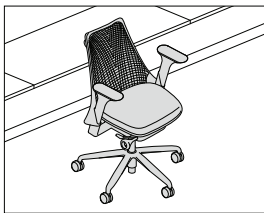

SAYL Chair

セイルチェア

■ 種類

- 1YA / サスペンションミドルバック
- 1YC / アプホルスターミドルバック
- 1YD / アプホルスターハイバック

■ 機能

- 23 / スタンダードハイトレンジ
- リクライニング硬さ調節
- リクライニング範囲設定
- シートアングル設定
- パッシブポスチャーフィット仙骨サポート

■ アーム種類

- H / アジャスタブルアーム (高さ調節)
- A / フルアジャスタブルアーム (高さ、幅、奥行、角度調節)

■ シート奥行

- A / アジャスタブルシート

■ サポートオプション

- N2 / なし
- AJ / ランバーサポート

■ ベース&フレーム

- BK / ブラックベース、ブラックフレーム
- 65 / フォグベース、ホワイトフレーム
- 68 / ポリッシュドベース、ブラックフレーム
- 67 / ポリッシュドベース、ホワイトフレーム

■ キャスター

- BB / カーペット用
- C7 / 堅床・カーペット用

バック&シート:3Dインテリジェントサスペンションバック(熱可塑性ポリウレタン、ナイロン樹脂、ポリエステル)、アプホルスターバック(ポリプロピレン、ウレタンフォーム、ポリエステル)、ベース:ナイロン樹脂、アルミニウム、ナイロン双輪キャスターを標準装備

Suspension Mid-Back

サスペンションミドルバック

	製品番号	アーム種類	シート奥行	サポートオプション	ベース&フレーム	キャスター	サスペンションフィニッシュ	アームフィニッシュ	ファブリック	価格/¥
アジャスタブル	AS1YA23	H	A	N2	BK	BB	BK	BK	9119	94,000
アーム	ⒺAS1YA23	H	A	N2	65	BB	98	63	1HA09	103,000
	AS1YA23	H	A	□□	□□	□□	□□	□□	□□□□	94,000