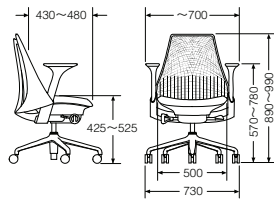

■ シート奥行

- A / アジャスタブルシート

■ サポートオプション

- N2 / なし
- AJ / ランバーサポート

■ ベース&フレーム

- BK / ブラックベース、ブラックフレーム
- 65 / フォグベース、ホワイトフレーム
- 68 / ポリッシュドベース、ブラックフレーム
- 67 / ポリッシュドベース、ホワイトフレーム

■ キャスター

- BB / カーペット用
- C7 / 堅床・カーペット用

バック&シート:3Dインテリジェントサスペンションバック(熱可塑性ポリウレタン、ナイロン樹脂、ポリエステル)、アプホルスターバック(ポリプロピレン、ウレタンフォーム、ポリエステル)、ベース:ナイロン樹脂、アルミニウム、ナイロン双輪キャスターを標準装備

Suspension Mid-Back

サスペンションミドルバック

	製品番号	アーム種類	シート奥行	サポートオプション	ベース&フレーム	キャスター	サスペンションフィニッシュ	アームフィニッシュ	ファブリック	価格/¥
アジャスタブル	AS1YA23	H	A	N2	BK	BB	BK	BK	9119	94,000
アーム	ⒺAS1YA23	H	A	N2	65	BB	98	63	1HA09	103,000
	AS1YA23	H	A	□□	□□	□□	□□	□□	□□□□	94,000