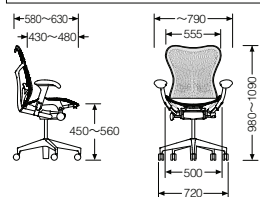

Mirra 2 Chair

ミラ2チェア

■ 機能

- 123 / スタンダードハイト
- エアウィーブ2サスペンション
- ハーモニック2チルト
- リクライニング硬さ調節
- シートアングル設定
- パッシブポスチャーフィット仙骨サポート

■ アーム種類

- AW / アジャスタブルアーム

■ シート奥行

- A / フレックスフロントエッジ調節

■ バック種類

- F / バタフライサスペンションバック
- P / トライフレックスポリマーバック

■ バタフライサスペンションバック — ラティテュードファブリック

- G1 / グラファイト — 8M17 / ブラック
- SG / スレートグレー — 8M21 / スレートグレー
- 97 / トワイライト — 8M26 / トワイライト
- DTR / ダークターコイズ — 8M25 / ダークターコイズ
- ZK / カプチーノ — 8M23 / フレンチプレス
- ZS / ライムグリーン — 8M22 / ライムグリーン
- BRN / アーバンオレンジ — 8M24 / アーバンオレンジ
- 98 / スタジオホワイト — 8M10 / アルパイン

■ サポートオプション

- AJ / ランバーサポート

■ ベース&フレーム

- G1 / グラファイトカラー
- 65 / フォグベース、スタジオホワイトフレーム
- 6K7 / シルバーアロイベース、グラファイトフレーム
- 6K8 / シルバーアロイベース、スタジオホワイトフレーム
- 6K9 / セミポリッシュベース、グラファイトフレーム
- 6KA / セミポリッシュベース、スタジオホワイトフレーム

■ キャスター

- BB / カーペット用
- C7 / 堅床・カーペット用

■ アームパッド

- BK / ブラック
- 63 / フォグ

■ エアウィーブ2サスペンション(シート)

- 1A701 / アルパイン
- 1A702 / スレートグレー
- 1A703 / グラファイト
- 1A704 / ライムグリーン
- 1A705 / カプチーノ
- 1A706 / アーバンオレンジ
- 1A707 / ダークターコイズ
- 1A708 / トワイライト

バック:バタフライバック(ポリプロピレン、ポリエステル)、シート:エアウィーブ2(エラストメリック、ポリエステル)、ベース:アルミダイキャスト、ナイロン双輪キャスターを標準装備