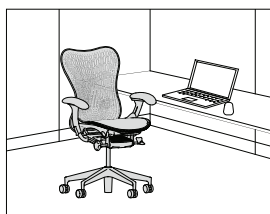

Mirra 2 Chair

ミラ2チェア

■ 機能

- 123 / スタンダードハイト
- エアウィーブ2サスペンション
- ハーモニック2チルト
- リクライニング硬さ調節
- シートアングル設定
- パッシブポスチャーフィット仙骨サポート

■ アーム種類

- AW / アジャスタブルアーム

■ シート奥行

- A / フレックスフロントエッジ調節

■ バック種類

- F / バタフライサスペンションバック
- P / トライフレックスポリマーバック

■ バタフライサスペンションバック — ラティテュードファブリック

- G1 / グラファイト — 8M17 / ブラック
- SG / スレートグレー — 8M21 / スレートグレー
- 97 / トワイライト — 8M26 / トワイライト
- DTR / ダークターコイズ — 8M25 / ダークターコイズ
- ZK / カプチーノ — 8M23 / フレンチプレス
- ZS / ライムグリーン — 8M22 / ライムグリーン
- BRN / アーバンオレンジ — 8M24 / アーバンオレンジ
- 98 / スタジオホワイト — 8M10 / アルパイン

■ サポートオプション

- AJ / ランバーサポート

■ ベース&フレーム

- G1 / グラファイトカラー
- 65 / フォグベース、スタジオホワイトフレーム
- 6K7 / シルバーアロイベース、グラファイトフレーム
- 6K8 / シルバーアロイベース、スタジオホワイトフレーム
- 6K9 / セミポリッシュベース、グラファイトフレーム
- 6KA / セミポリッシュベース、スタジオホワイトフレーム

■ キャスター

- BB / カーペット用
- C7 / 堅床・カーペット用

■ アームパッド

- BK / ブラック
- 63 / フォグ

■ エアウィーブ2サスペンション(シート)

- 1A701 / アルパイン
- 1A702 / スレートグレー
- 1A703 / グラファイト
- 1A704 / ライムグリーン
- 1A705 / カプチーノ
- 1A706 / アーバンオレンジ
- 1A707 / ダークターコイズ
- 1A708 / トワイライト

バック:バタフライバック(ポリプロピレン、ポリエステル)、シート:エアウィーブ2(エラストメリック、ポリエステル)、ベース:アルミダイキャスト、ナイロン双輪キャスターを標準装備