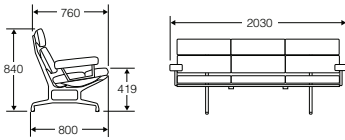

### イームズソファ

■ **バック**  
5Q/ウォールナットオイル仕上げ

■ **ベース**  
CD/アルミバフ

■ **張地**  
最初の2桁または3桁で種類、後の2桁で色を指定。  
色の選択はチャート参照。

ナイロングライズ付

	製品番号	シェル	ベース	張地	価格/¥
2シート	ES110	5Q	CD	□□□□	1,631,000

張地	皮革	21□□	+157,000
	MCLレザー	1R□□	+214,000

	製品番号	シェル	ベース	張地	価格/¥
3シート	ES108	5Q	CD	□□□□	1,790,000

張地	皮革	21□□	+199,000
	MCLレザー	1R□□	+279,000