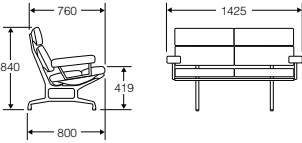

### イームズソファ

■ **バック**  
5Q/ウォールナットオイル仕上げ

■ **ベース**  
CD/アルミバフ

■ **張地**  
最初の2桁または3桁で種類、後の2桁で色を指定。  
色の選択はチャート参照。

ナイロングライズ付

	製品番号	シェル	ベース	張地	価格/¥
2シート	ES110	5Q	CD	□□□□	1,631,000

張地	皮革	21□□	+157,000
	MCLレザー	1R□□	+214,000

	製品番号	シェル	ベース	張地	価格/¥
3シート	ES108	5Q	CD	□□□□	1,790,000

張地	皮革	21□□	+199,000
	MCLレザー	1R□□	+279,000