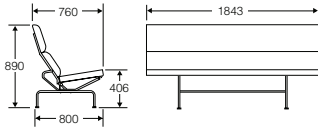

Eames Sofa Compact

イームズソファコンパクト

■ 張地

最初の2桁または3桁で種類、後の2桁で色を指定。
色の選択はチャート参照。

フレーム:黒エナメル、ベース:クローム、グライズ:ステンレススチール

製品番号	張地	価格/¥
473	□□□□	887,000

張地			
シークエル	3SL□□		+12,000
メドレー	1HA□□		+12,000
ツイスト	8R□□		+12,000
カンブレー	216□□		+17,000
シンク	3SY□□		+31,000
ホプサック	14A□□		+51,000
カプリ	172□□		+120,000

Nelson Marshmallow Sofa

ネルソンマシュマロソファ

■ 張地

最初の2桁または3桁で種類、後の2桁で色を指定。
色の選択はチャート参照。

製品番号	張地	価格/¥
5670	□□□□	948,000

張地			
シークエル	3SL□□		+0
皮革	21□□		+192,000
皮革(MCLレザー)	1R□□		+211,000

Nelson Coconut Lounge Chair

ネルソンココナッツラウンジチェア