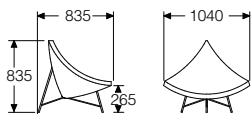

Nelson Marshmallow Sofa

ネルソンマシュマロソファ

■ 張地

最初の2桁または3桁で種類、後の2桁で色を指定。
色の選択はチャート参照。

製品番号	張地	価格/¥
5670	□□□□	948,000

張地			
シークエル	3SL□□		+0
皮革	21□□		+192,000
皮革(MCLレザー)	1R□□		+211,000

Nelson Coconut Lounge Chair

ネルソンココナッツラウンジチェア