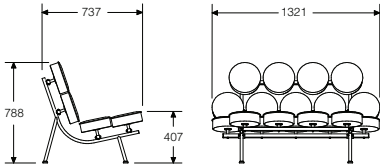

Eames Sofa Compact

イームズソファコンパクト

■ 張地

最初の2桁または3桁で種類、後の2桁で色を指定。
色の選択はチャート参照。

フレーム:黒エナメル、ベース:クローム、グライズ:ステンレススチール

製品番号	張地	価格/¥
473	□□□□	887,000

張地			
シークエル	3SL□□		+12,000
メドレー	1HA□□		+12,000
ツイスト	8R□□		+12,000
カンブレー	216□□		+17,000
シンク	3SY□□		+31,000
ホプサック	14A□□		+51,000
カプリ	172□□		+120,000

Nelson Marshmallow Sofa

ネルソンマシュマロソファ

■ 張地

最初の2桁または3桁で種類、後の2桁で色を指定。
色の選択はチャート参照。

製品番号	張地	価格/¥
5670	□□□□	948,000

張地			
シークエル	3SL□□		+0
皮革	21□□		+192,000
皮革(MCLレザー)	1R□□		+211,000

Nelson Coconut Lounge Chair

ネルソンココナッツラウンジチェア