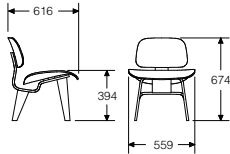

Lounge Chair

ラウンジチェア

	製品番号	ベース	フィニッシュ	張地	価格/¥
メタルレッグ	LCM.	☐☐	☐☐		140,000
メタルレッグ アップホルスター	LCM.U	☐☐	☐☐	☐☐☐☐	221,000
ウッドレッグ	LCW.		OU		184,000
	LCW.		☐☐		184,000
ウッドレッグ アップホルスター	LCW.U		☐☐	☐☐☐☐	260,000

		LCM.	LCW.
ベース	BK	+0	
	47	+3,000	
フィニッシュ	OU	+0	+0
	A2/11/EN	+15,000	+20,000
	9N	+38,000	+76,000
張地	ツイスト	8R☐☐	+4,000 +4,000
	カンプレー	216☐☐	+8,000 -
	シンク	3SY☐☐	+11,000 +11,000
	ホブサック	14A☐☐	+13,000 +13,000
	カブリ	172☐☐	+24,000 +24,000
	皮革(MCLレザー)	1R☐☐	+77,000 +77,000