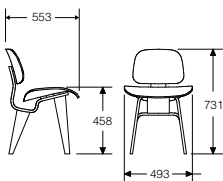

Eames Molded Plywood Chair

イームズプライウッドチェア

■ ベース

BK/ブラック
47/トリバレントクローム

■ フィニッシュ

OU/ウォールナット
A2/ホワイトアッシュ
11/レッド
EN/エボニー
9N/サントスパリサンダー

■ 張地

最初の2桁または3桁で種類、
後の2桁で色を指定。
色の選択はチャート参照。

レッドはバーチ材にアニリン塗装、エボニーはバーチ材に塗装。

Dining Chair

ダイニングチェア

	製品番号	ベース	フィニッシュ	張地	価格/¥
メタルレッグ	DCM.	47	OU		121,000
	DCM.	□□	□□		119,000
メタルレッグ アップホルスター	DCM.U	□□	□□	□□□□	197,000
ウッドレッグ	DCW.		OU		178,000
	DCW.		□□		178,000
ウッドレッグ アップホルスター	DCW.U		□□	□□□□	254,000

		DCM.	DCW.	
ベース	BK	+0		
	47	+2,000		
	フィニッシュ	OU	+0	+0
		A2/11/EN	+14,000	+20,000
	9N	+34,000	+76,000	
張地	ツイスト	8R□□	+4,000	+4,000
	カンプレー	216□□	+7,000	-
	シンク	3SY□□	+10,000	+11,000
	ホプサック	14A□□	+12,000	+13,000
	カプリ	172□□	+22,000	+24,000
	皮革(MCLレザー)	1R□□	+51,000	+56,000