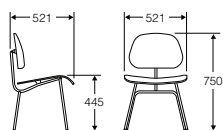

Eames Molded Plywood Chair

イームズプライウッドチェア

■ ベース

BK/ブラック
47/トリバレントクローム

■ フィニッシュ

OU/ウォールナット
A2/ホワイトアッシュ
11/レッド
EN/エボニー
9N/サントスパリサンダー

■ 張地

最初の2桁または3桁で種類、
後の2桁で色を指定。
色の選択はチャート参照。

レッドはバーチ材にアニリン塗装、エボニーはバーチ材に塗装。

Dining Chair

ダイニングチェア

	製品番号	ベース	フィニッシュ	張地	価格/¥
メタルレッグ	DCM.	47	OU		121,000
	DCM.	□□	□□		119,000
メタルレッグ アップホルスター	DCM.U	□□	□□	□□□□	197,000
ウッドレッグ	DCW.		OU		178,000
	DCW.		□□		178,000
ウッドレッグ アップホルスター	DCW.U		□□	□□□□	254,000

		DCM.	DCW.	
ベース	BK	+0		
	47	+2,000		
	フィニッシュ	OU	+0	+0
		A2/11/EN	+14,000	+20,000
	9N	+34,000	+76,000	
張地	ツイスト	8R□□	+4,000	+4,000
	カンプレー	216□□	+7,000	-
	シンク	3SY□□	+10,000	+11,000
	ホプサック	14A□□	+12,000	+13,000
	カプリ	172□□	+22,000	+24,000
	皮革(MCLレザー)	1R□□	+51,000	+56,000