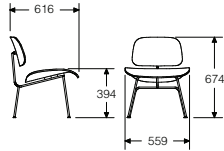

Lounge Chair

ラウンジチェア

	製品番号	ベース	フィニッシュ	張地	価格/¥
メタルレッグ	LCM.	☐☐	☐☐		140,000
メタルレッグ アップホルスター	LCM.U	☐☐	☐☐	☐☐☐☐	221,000
ウッドレッグ	LCW.		OU		184,000
	LCW.		☐☐		184,000
ウッドレッグ アップホルスター	LCW.U		☐☐	☐☐☐☐	260,000

		LCM.	LCW.
ベース	BK	+0	
	47	+3,000	
フィニッシュ	OU	+0	+0
	A2/11/EN	+15,000	+20,000
	9N	+38,000	+76,000
張地	ツイスト	8R☐☐	+4,000 +4,000
	カンプレー	216☐☐	+8,000 -
	シンク	3SY☐☐	+11,000 +11,000
	ホブサック	14A☐☐	+13,000 +13,000
	カブリ	172☐☐	+24,000 +24,000
	皮革(MCLレザー)	1R☐☐	+77,000 +77,000