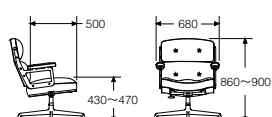

Eames Executive Chair

イームズエグゼクティブチェア

■ キャスター／グライズ

- UD／キャスターカーペット用
- VD／キャスターカーペット用(クロームフード)
- GD／グライズ

■ ベース&フレーム

- L／アルミバフ
- BK／ブラック
- 91／ホワイト

■ 張地

- 最初の2桁または3桁で種類、後の2桁で色を指定。
- 色の選択はチャート参照。

シート高さ調節機能(回転式)、チルト機構あり

キャスター

グライズ

製品番号	キャスター グライズ	ベース	フレーム	張地	価格/¥
ES204	□□	L	L	□□□□	636,000
ES204	□□	BK	BK	□□□□	646,000
ES204	□□	91	91	□□□□	649,000

張地		価格/¥
シークエル	3SL□□	+9,000
メドレー	1HA□□	+9,000
ツイスト	8R□□	+9,000
カンプレー	216□□	+20,000
シンク	3SY□□	+32,000
皮革	21□□	+78,000
皮革(MCLレザー)	1R□□	+105,000