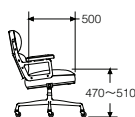

Eames Executive Chair

イームズエグゼクティブチェア

■ キャスター／グライズ

- UD／キャスターカーペット用
- VD／キャスターカーペット用(クロームフード)
- GD／グライズ

■ ベース&フレーム

- L／アルミバフ
- BK／ブラック
- 91／ホワイト

■ 張地

- 最初の2桁または3桁で種類、後の2桁で色を指定。
- 色の選択はチャート参照。

シート高さ調節機能(回転式)、チルト機構あり

キャスター

グライズ

製品番号	キャスター グライズ	ベース	フレーム	張地	価格/¥
ES204	□□	L	L	□□□□	636,000
ES204	□□	BK	BK	□□□□	646,000
ES204	□□	91	91	□□□□	649,000

張地		価格/¥
シークエル	3SL□□	+9,000
メドレー	1HA□□	+9,000
ツイスト	8R□□	+9,000
カンプレー	216□□	+20,000
シンク	3SY□□	+32,000
皮革	21□□	+78,000
皮革(MCLレザー)	1R□□	+105,000