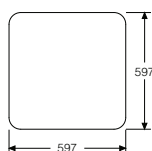

2シート

3シート

張地 メドレー
 エラ
 モード

1HA□□
CAE□□
ZMD□□

	BK11002			BK11003		
	ボディ	ランバー	スロー	ボディ	ランバー	スロー
メドレー	+44,000	+8,000	+5,000	+59,000	+11,000	+8,000
エラ	+44,000	+8,000	+5,000	+59,000	+11,000	+8,000
モード	+157,000	+27,000	+17,000	+197,000	+38,000	+25,000

Wireframe Chair

ワイヤーフレームチェア

製品番号	フレーム	ボディ	ランバー	スロー		価格/¥
BKA11000	□□	□□□□□	□□□□□	□□□□□	NOCAL	332,000

張地 メドレー
 エラ
 モード

	ボディ	ランバー	スロー
メドレー	+29,000	+4,000	+2,000
エラ	+29,000	+4,000	+2,000
モード	+98,000	+13,000	+8,000

Wireframe Ottoman

ワイヤーフレームオットマン

製品番号	フレーム	ボディ		価格/¥
BKA10400	□□	□□□□□	NOCAL	166,000

張地	ボディ
メドレー	1HA□□ +9,000
エラ	CAE□□ +9,000
モード	ZMD□□ +25,000

1 WEEK 受注後約1週間 3-4 WEEK 受注後約3~4週間 4-6 WEEK 受注後約4~6週間 6-8 WEEK 受注後約6~8週間 11 WEEK 受注後約11週間 ~ 15 WEEK 受注後約15週間 ~