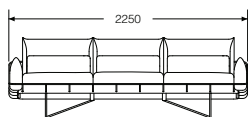

3シート

張地   メドレー
          エラ
          モード

1HA□□
CAE□□
ZMD□□

	BK11002			BK11003		
	ボディ	ランバー	スロー	ボディ	ランバー	スロー
メドレー	+44,000	+8,000	+5,000	+59,000	+11,000	+8,000
エラ	+44,000	+8,000	+5,000	+59,000	+11,000	+8,000
モード	+157,000	+27,000	+17,000	+197,000	+38,000	+25,000