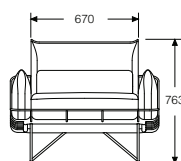

2シート

3シート

張地 メドレー
 エラ
 モード

1HA□□
CAE□□
ZMD□□

	BK11002			BK11003		
	ボディ	ランバー	スロー	ボディ	ランバー	スロー
メドレー	+44,000	+8,000	+5,000	+59,000	+11,000	+8,000
エラ	+44,000	+8,000	+5,000	+59,000	+11,000	+8,000
モード	+157,000	+27,000	+17,000	+197,000	+38,000	+25,000

Wireframe Chair

ワイヤーフレームチェア

製品番号	フレーム	ボディ	ランバー	スロー		価格/¥
BKA11000	□□	□□□□□	□□□□□	□□□□□	NOCAL	332,000

張地 メドレー
 エラ
 モード

	ボディ	ランバー	スロー
メドレー	+29,000	+4,000	+2,000
エラ	+29,000	+4,000	+2,000
モード	+98,000	+13,000	+8,000