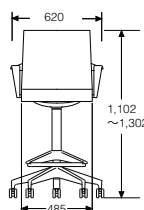

ファブリック

ベース	L7	+0
	G1	+5,000
	5Y	+9,000
ファブリック	ジュム	95□□ +0
	シークエル	3SL□□ +1,000
	ツイスト	8R□□ +1,000
	シンク	3SY□□ +5,000
	ホプサック	14A□□ +7,000

[セットウーチェア製品番号の見方]

Stool

スツール 11 WEEK

	製品番号	アーム	フレーム	コラム	ベース	キャスター・グライズ	ファブリック	価格/¥
リボンアーム、フレーム:グラファイト	CQ79MA		G1	G1	□□	OC/X8	NNN 4W□□	142,000
	CQ79FA		G1	G1	□□	OC/X8	□□□□	170,000
リボンアーム、フレーム:ジャバ/チノ/スレートグレー	CQ79MA	5B/JH/SG	BK	L7/5Y	OC/X8	NNN	4W□□	145,000
	CQ79FA	5B/JH/SG	BK	L7/5Y	OC/X8	□□□□	173,000	
リボンアーム、フレーム:スタジオホワイト	CQ79MA	98	98	L7/5Y	OC/X8	NNN	4W□□	150,000
	CQ79FA	98	98	L7/5Y	OC/X8	□□□□	178,000	
アームレス、フレーム:グラファイト	CQ79MN		G1	G1	□□	OC/X8	NNN 4W□□	134,000
	CQ79FN		G1	G1	□□	OC/X8	□□□□	162,000
アームレス、フレーム:ジャバ/チノ/スレートグレー	CQ79MN	5B/JH/SG	BK	L7/5Y	OC/X8	NNN	4W□□	137,000
	CQ79FN	5B/JH/SG	BK	L7/5Y	OC/X8	□□□□	165,000	
アームレス、フレーム:スタジオホワイト	CQ79MN	98	98	L7/5Y	OC/X8	NNN	4W□□	142,000
	CQ79FN	98	98	L7/5Y	OC/X8	□□□□	170,000	