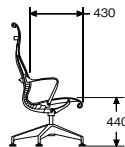

マルチパーパスチェア 4本脚タイプ

ベース	L7	+0
	G1	+5,000
	5Y	+9,000

ファブリック	ジェム	95□□	+0
	シーケル	3SL□□	+2,000
	ツイスト	8R□□	+2,000
	シンク	3SY□□	+6,000
	ホプサック	14A□□	+8,000

Lounge Chair

ラウンジチェア **11- WEEK**

	製品番号 アム	フレーム	ベース	ファブリック	価格/¥
リボンアーム、フレーム:グラファイト	CQ811MA	G1	□□	NNN 4W□□	147,000
	CQ811FA	G1	□□	□□□□	184,000
リボンアーム、フレーム:ジャバ/チノ/スレートグレー	CQ811MA	5B/JH/SG	□□	NNN 4W□□	152,000
	CQ811FA	5B/JH/SG	□□	□□□□	189,000
リボンアーム、フレーム:スタジオホワイト	CQ811MA	98	□□	NNN 4W□□	160,000
	CQ811FA	98	□□	□□□□	197,000
アームレス、フレーム:グラファイト	CQ811MN	G1	□□	NNN 4W□□	139,000
	CQ811FN	G1	□□	□□□□	176,000
アームレス、フレーム:ジャバ/チノ/スレートグレー	CQ811MN	5B/JH/SG	□□	NNN 4W□□	144,000
	CQ811FN	5B/JH/SG	□□	□□□□	181,000
アームレス、フレーム:スタジオホワイト	CQ811MN	98	□□	NNN 4W□□	152,000
	CQ811FN	98	□□	□□□□	189,000

ベース	L7	+0
	G1	+5,000
	5Y	+9,000

ファブリック	ジェム	95□□	+0
	シーケル	3SL□□	+2,000
	ツイスト	8R□□	+2,000
	シンク	3SY□□	+8,000
	ホプサック	14A□□	+10,000

Ottoman

オットマン 11 WEEK

	製品番号	フレーム	ベース	ファブリック	価格/¥
フレーム:グラファイト	CQ823M	G1	□□	4W□□	63,000
	CQ823F	G1	□□	□□□□	82,000
フレーム:ジャバ/チノ/スレートグレー	CQ823M	5B/JH/SG	□□	4W□□	64,000
	CQ823F	5B/JH/SG	□□	□□□□	83,000
フレーム:スタジオホワイト	CQ823M	98	□□	4W□□	68,000
	CQ823F	98	□□	□□□□	87,000