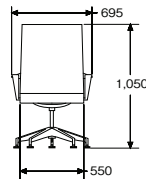

ファブリック	ジェム	95□□	+0
	シーケル	3SL□□	+2,000
	ツイスト	8R□□	+2,000
	シンク	3SY□□	+8,000
	ホプサック	14A□□	+10,000