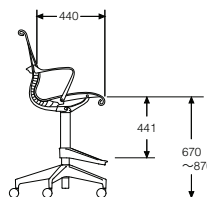

ファブリック

ベース	L7	+0
	G1	+5,000
	5Y	+9,000
ファブリック	ジュム	95□□ +0
	シークエル	3SL□□ +1,000
	ツイスト	8R□□ +1,000
	シンク	3SY□□ +5,000
	ホプサック	14A□□ +7,000

[セットウーチェア製品番号の見方]

Stool

スツール 11 WEEK

	製品番号	アーム	フレーム	コラム	ベース	キャスター・グライズ	ファブリック	価格/¥
リボンアーム、フレーム:グラファイト	CQ79MA		G1	G1	□□	OC/X8	NNN 4W□□	142,000
	CQ79FA		G1	G1	□□	OC/X8	□□□□	170,000
リボンアーム、フレーム:ジャバ/チノ/スレートグレー	CQ79MA	5B/JH/SG	BK	L7/5Y	OC/X8	NNN	4W□□	145,000
	CQ79FA	5B/JH/SG	BK	L7/5Y	OC/X8	□□□□	173,000	
リボンアーム、フレーム:スタジオホワイト	CQ79MA	98	98	L7/5Y	OC/X8	NNN	4W□□	150,000
	CQ79FA	98	98	L7/5Y	OC/X8	□□□□	178,000	
アームレス、フレーム:グラファイト	CQ79MN		G1	G1	□□	OC/X8	NNN 4W□□	134,000
	CQ79FN		G1	G1	□□	OC/X8	□□□□	162,000
アームレス、フレーム:ジャバ/チノ/スレートグレー	CQ79MN	5B/JH/SG	BK	L7/5Y	OC/X8	NNN	4W□□	137,000
	CQ79FN	5B/JH/SG	BK	L7/5Y	OC/X8	□□□□	165,000	
アームレス、フレーム:スタジオホワイト	CQ79MN	98	98	L7/5Y	OC/X8	NNN	4W□□	142,000
	CQ79FN	98	98	L7/5Y	OC/X8	□□□□	170,000	