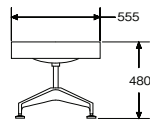

ベース	L7	+0
	G1	+5,000
	5Y	+9,000

ファブリック	ジェム	95□□	+0
	シーケル	3SL□□	+2,000
	ツイスト	8R□□	+2,000
	シンク	3SY□□	+8,000
	ホプサック	14A□□	+10,000

Ottoman

オットマン 11 WEEK

	製品番号	フレーム	ベース	ファブリック	価格/¥
フレーム:グラファイト	CQ823M	G1	□□	4W□□	63,000
	CQ823F	G1	□□	□□□□	82,000
フレーム:ジャバ/チノ/スレートグレー	CQ823M	5B/JH/SG	□□	4W□□	64,000
	CQ823F	5B/JH/SG	□□	□□□□	83,000
フレーム:スタジオホワイト	CQ823M	98	□□	4W□□	68,000
	CQ823F	98	□□	□□□□	87,000

ファブリック

ベース	L7	+0
	G1	+5,000
	5Y	+9,000
ファブリック	ジュム	95□□ +0
	シークエル	3SL□□ +1,000
	ツイスト	8R□□ +1,000
	シンク	3SY□□ +5,000
	ホプサック	14A□□ +7,000

[セットウーチェア製品番号の見方]

Stool

スツール 11 WEEK

	製品番号	アーム	フレーム	コラム	ベース	キャスター・グライズ	ファブリック	価格/¥
リボンアーム、フレーム:グラファイト	CQ79MA		G1	G1	□□	OC/X8	NNN 4W□□	142,000
	CQ79FA		G1	G1	□□	OC/X8	□□□□	170,000
リボンアーム、フレーム:ジャバ/チノ/スレートグレー	CQ79MA	5B/JH/SG	BK	L7/5Y	OC/X8	NNN	4W□□	145,000
	CQ79FA	5B/JH/SG	BK	L7/5Y	OC/X8	□□□□	173,000	
リボンアーム、フレーム:スタジオホワイト	CQ79MA	98	98	L7/5Y	OC/X8	NNN	4W□□	150,000
	CQ79FA	98	98	L7/5Y	OC/X8	□□□□	178,000	
アームレス、フレーム:グラファイト	CQ79MN		G1	G1	□□	OC/X8	NNN 4W□□	134,000
	CQ79FN		G1	G1	□□	OC/X8	□□□□	162,000
アームレス、フレーム:ジャバ/チノ/スレートグレー	CQ79MN	5B/JH/SG	BK	L7/5Y	OC/X8	NNN	4W□□	137,000
	CQ79FN	5B/JH/SG	BK	L7/5Y	OC/X8	□□□□	165,000	
アームレス、フレーム:スタジオホワイト	CQ79MN	98	98	L7/5Y	OC/X8	NNN	4W□□	142,000
	CQ79FN	98	98	L7/5Y	OC/X8	□□□□	170,000	