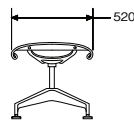

マルチパーパスチェア 4本脚タイプ

ベース	L7	+0
	G1	+5,000
	5Y	+9,000

ファブリック	ジェム	95□□	+0
	シーケル	3SL□□	+2,000
	ツイスト	8R□□	+2,000
	シンク	3SY□□	+6,000
	ホプサック	14A□□	+8,000

Lounge Chair

ラウンジチェア **11- WEEK**

	製品番号 アム	フレーム	ベース	ファブリック	価格/¥
リボンアーム、フレーム:グラファイト	CQ811MA	G1	□□	NNN 4W□□	147,000
	CQ811FA	G1	□□	□□□□	184,000
リボンアーム、フレーム:ジャバ/チノ/スレートグレー	CQ811MA	5B/JH/SG	□□	NNN 4W□□	152,000
	CQ811FA	5B/JH/SG	□□	□□□□	189,000
リボンアーム、フレーム:スタジオホワイト	CQ811MA	98	□□	NNN 4W□□	160,000
	CQ811FA	98	□□	□□□□	197,000
アームレス、フレーム:グラファイト	CQ811MN	G1	□□	NNN 4W□□	139,000
	CQ811FN	G1	□□	□□□□	176,000
アームレス、フレーム:ジャバ/チノ/スレートグレー	CQ811MN	5B/JH/SG	□□	NNN 4W□□	144,000
	CQ811FN	5B/JH/SG	□□	□□□□	181,000
アームレス、フレーム:スタジオホワイト	CQ811MN	98	□□	NNN 4W□□	152,000
	CQ811FN	98	□□	□□□□	189,000

ベース	L7	+0
	G1	+5,000
	5Y	+9,000

ファブリック	ジェム	95□□	+0
	シーケル	3SL□□	+2,000
	ツイスト	8R□□	+2,000
	シンク	3SY□□	+8,000
	ホプサック	14A□□	+10,000

Ottoman

オットマン 11 WEEK

	製品番号	フレーム	ベース	ファブリック	価格/¥
フレーム:グラファイト	CQ823M	G1	□□	4W□□	63,000
	CQ823F	G1	□□	□□□□	82,000
フレーム:ジャバ/チノ/スレートグレー	CQ823M	5B/JH/SG	□□	4W□□	64,000
	CQ823F	5B/JH/SG	□□	□□□□	83,000
フレーム:スタジオホワイト	CQ823M	98	□□	4W□□	68,000
	CQ823F	98	□□	□□□□	87,000

ファブリック

ベース	L7	+0
	G1	+5,000
	5Y	+9,000
ファブリック	ジュム	95□□ +0
	シークエル	3SL□□ +1,000
	ツイスト	8R□□ +1,000
	シンク	3SY□□ +5,000
	ホプサック	14A□□ +7,000

[セットウーチェア製品番号の見方]

Stool

スツール 11 WEEK

	製品番号	アーム	フレーム	コラム	ベース	キャスター・グライズ	ファブリック	価格/¥
リボンアーム、フレーム:グラファイト	CQ79MA		G1	G1	□□	OC/X8	NNN 4W□□	142,000
	CQ79FA		G1	G1	□□	OC/X8	□□□□	170,000
リボンアーム、フレーム:ジャバ/チノ/スレートグレー	CQ79MA	5B/JH/SG	BK	L7/5Y	OC/X8	NNN	4W□□	145,000
	CQ79FA	5B/JH/SG	BK	L7/5Y	OC/X8	□□□□	173,000	
リボンアーム、フレーム:スタジオホワイト	CQ79MA	98	98	L7/5Y	OC/X8	NNN	4W□□	150,000
	CQ79FA	98	98	L7/5Y	OC/X8	□□□□	178,000	
アームレス、フレーム:グラファイト	CQ79MN		G1	G1	□□	OC/X8	NNN 4W□□	134,000
	CQ79FN		G1	G1	□□	OC/X8	□□□□	162,000
アームレス、フレーム:ジャバ/チノ/スレートグレー	CQ79MN	5B/JH/SG	BK	L7/5Y	OC/X8	NNN	4W□□	137,000
	CQ79FN	5B/JH/SG	BK	L7/5Y	OC/X8	□□□□	165,000	
アームレス、フレーム:スタジオホワイト	CQ79MN	98	98	L7/5Y	OC/X8	NNN	4W□□	142,000
	CQ79FN	98	98	L7/5Y	OC/X8	□□□□	170,000	