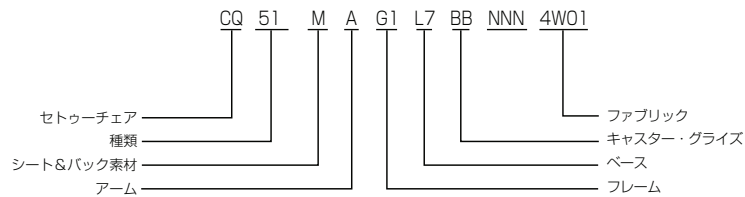

[セットウーチェア製品番号の見方]