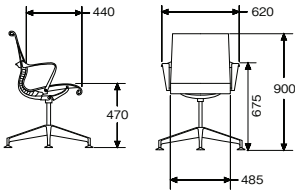

Multipurpose Chair, 4-star base

マルチパーパスチェア 4本脚タイプ

	製品番号 アム	フレーム	ベース キャスター グライズ	ファブリック	価格/¥	
リボンアーム、フレーム:グラファイト	CQ53MA	G1	□□ X8	NNN 4W□□	97,000	6-8 WEEK または 11- WEEK
	CQ53FA	G1	□□ X8	□□□□	125,000	11- WEEK
リボンアーム、フレーム:ジャバ/チノ/スレートグレー	CQ53MA	5B/JH/SG	□□ X8	NNN 4W□□	100,000	6-8 WEEK または 11- WEEK
	CQ53FA	5B/JH/SG	□□ X8	□□□□	128,000	11- WEEK
リボンアーム、フレーム:スタジオホワイト	CQ53MA	98	□□ X8	NNN 4W□□	105,000	11- WEEK
	CQ53FA	98	□□ X8	□□□□	133,000	11- WEEK
アームレス、フレーム:グラファイト	CQ53MN	G1	□□ X8	NNN 4W□□	89,000	6-8 WEEK または 11- WEEK
	CQ53FN	G1	□□ X8	□□□□	117,000	11- WEEK
アームレス、フレーム:ジャバ/チノ/スレートグレー	CQ53MN	5B/JH/SG	□□ X8	NNN 4W□□	92,000	6-8 WEEK または 11- WEEK
	CQ53FN	5B/JH/SG	□□ X8	□□□□	120,000	11- WEEK
アームレス、フレーム:スタジオホワイト	CQ53MN	98	□□ X8	NNN 4W□□	97,000	11- WEEK
	CQ53FN	98	□□ X8	□□□□	125,000	11- WEEK

マルチパーパスチェア 4本脚タイプ

ベース	L7	+0
	G1	+5,000
	5Y	+9,000

ファブリック	ジェム	95□□	+0
	シーケル	3SL□□	+2,000
	ツイスト	8R□□	+2,000
	シンク	3SY□□	+6,000
	ホプサック	14A□□	+8,000

Lounge Chair

ラウンジチェア **11- WEEK**

	製品番号 アム	フレーム	ベース	ファブリック	価格/¥
リボンアーム、フレーム:グラファイト	CQ811MA	G1	□□	NNN 4W□□	147,000
	CQ811FA	G1	□□	□□□□	184,000
リボンアーム、フレーム:ジャバ/チノ/スレートグレー	CQ811MA	5B/JH/SG	□□	NNN 4W□□	152,000
	CQ811FA	5B/JH/SG	□□	□□□□	189,000
リボンアーム、フレーム:スタジオホワイト	CQ811MA	98	□□	NNN 4W□□	160,000
	CQ811FA	98	□□	□□□□	197,000
アームレス、フレーム:グラファイト	CQ811MN	G1	□□	NNN 4W□□	139,000
	CQ811FN	G1	□□	□□□□	176,000
アームレス、フレーム:ジャバ/チノ/スレートグレー	CQ811MN	5B/JH/SG	□□	NNN 4W□□	144,000
	CQ811FN	5B/JH/SG	□□	□□□□	181,000
アームレス、フレーム:スタジオホワイト	CQ811MN	98	□□	NNN 4W□□	152,000
	CQ811FN	98	□□	□□□□	189,000

ベース	L7	+0
	G1	+5,000
	5Y	+9,000