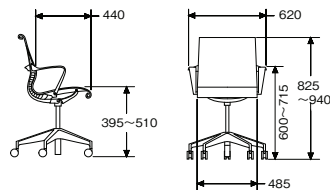

マルチパーパスチェア 5本脚タイプ

ベース	価格/¥
L7	+0
G1	+5,000
5Y	+9,000
ファブリック	価格/¥
ジェム	95□□ +0
シークエル	3SL□□ +2,000
ツイスト	8R□□ +2,000
シンク	3SY□□ +6,000
ホプサック	14A□□ +8,000

1 WEEK 受注後約1週間 3-4 WEEK 受注後約3~4週間 4-6 WEEK 受注後約4~6週間 6-8 WEEK 受注後約6~8週間 11 WEEK 受注後約11週間 ~ 15 WEEK 受注後約15週間 ~