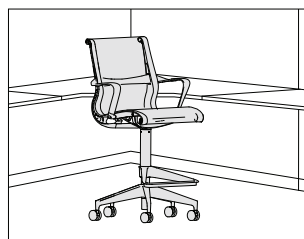

Setu Chair

セトウチェア

■ 種類

- 51 / マルチパーパスチェア
5本脚タイプ
高さ調節あり
(スタンダードハイト)
キャスター付
- 53 / マルチパーパスチェア
4本脚タイプ
高さ調節なし
グライズ付
- 811 / ラウンジチェア
- 823 / オットマン

■ シート&バック素材

- M / リリスサスペンション
- F / アップホルスター

■ アーム

- A / リボンアーム
- N / アームレス

ファブリック

ベース	L7	+0
	G1	+5,000
	5Y	+9,000
ファブリック	ジュム	95□□ +0
	シークエル	3SL□□ +1,000
	ツイスト	8R□□ +1,000
	シンク	3SY□□ +5,000
	ホプサック	14A□□ +7,000

[セットウーチェア製品番号の見方]

Stool

スツール 11 WEEK

	製品番号	アーム	フレーム	コラム	ベース	キャスター・グライズ	ファブリック	価格/¥
リボンアーム、フレーム:グラファイト	CQ79MA		G1	G1	□□	OC/X8	NNN 4W□□	142,000
	CQ79FA		G1	G1	□□	OC/X8	□□□□	170,000
リボンアーム、フレーム:ジャバ/チノ/スレートグレー	CQ79MA	5B/JH/SG	BK	L7/5Y	OC/X8	NNN	4W□□	145,000
	CQ79FA	5B/JH/SG	BK	L7/5Y	OC/X8	□□□□	173,000	
リボンアーム、フレーム:スタジオホワイト	CQ79MA	98	98	L7/5Y	OC/X8	NNN	4W□□	150,000
	CQ79FA	98	98	L7/5Y	OC/X8	□□□□	178,000	
アームレス、フレーム:グラファイト	CQ79MN		G1	G1	□□	OC/X8	NNN 4W□□	134,000
	CQ79FN		G1	G1	□□	OC/X8	□□□□	162,000
アームレス、フレーム:ジャバ/チノ/スレートグレー	CQ79MN	5B/JH/SG	BK	L7/5Y	OC/X8	NNN	4W□□	137,000
	CQ79FN	5B/JH/SG	BK	L7/5Y	OC/X8	□□□□	165,000	
アームレス、フレーム:スタジオホワイト	CQ79MN	98	98	L7/5Y	OC/X8	NNN	4W□□	142,000
	CQ79FN	98	98	L7/5Y	OC/X8	□□□□	170,000	