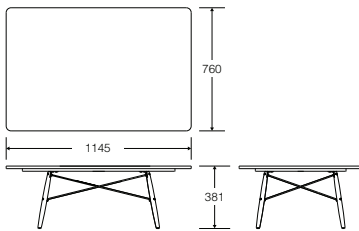

Eames Coffee Table

イームズコーヒーテーブル 11~ WEEK

■ **トップ素材**
V/ベニア
S/ストーン

■ **トップフィニッシュ**
A2/ホワイトアッシュ
EN/エボニー
OU/ウォールナット
9N/サントスバリサンダー
CRR/カラーラマープル

■ **ダウエルフィニッシュ**
UL/ナチュラルメープル
A2/ホワイトアッシュ
EN/エボニー
OU/ウォールナット

■ **ワイヤーフィニッシュ**
91/ホワイト
BK/ブラック
47/トリバレントクローム

幅/奥行(mm)	製品番号	トップ素材	トップフィニッシュ	ダウエルフィニッシュ	ワイヤーフィニッシュ	価格/¥
760/760	ECT3030	V	□□□	□□	□□	150,000
	ECT3030	S	□□□	□□	□□	313,000
760/1145	ECT3045	V	□□□	□□	□□	172,000
	ECT3045	S	□□□	□□	□□	410,000

		3030	3045
トップフィニッシュ	A2	+4,000	+0
	EN	+4,000	+0
	OU	+4,000	+7,000
	9N	+73,000	+97,000
	CRR	+0	+0
ダウエルフィニッシュ	UL		+0
	A2		+4,000
	EN		+4,000
	OU		+4,000
ワイヤーフィニッシュ	91		+0
	BK		+0
	47		+3,000

Noguchi Rudder Table

ノグチラダーテーブル 11~ WEEK

■ **トップ**
A2/ホワイトアッシュ
FD/エボニー
OU/ウォールナット

■ **ベース**
47/トリバレントクローム

エボニーはメープル材に黒着色
専門業者による施工が必要です。

製品番号	トップ	ベース	価格/¥
IN52	□□	47	236,000
	トップ	FD	+0
		A2/OU	+18,000

1 WEEK 受注後約1週間 3-4 WEEK 受注後約3~4週間 4-6 WEEK 受注後約4~6週間 6-8 WEEK 受注後約6~8週間 11 WEEK 受注後約11週間 ~ 15 WEEK 受注後約15週間 ~