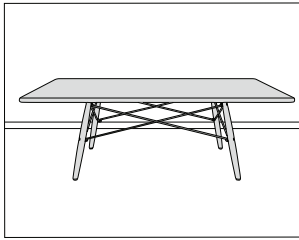

Eames Coffee Table

イームズコーヒーテーブル 11~ WEEK

■ **トップ素材**
V/ベニア
S/ストーン

■ **トップフィニッシュ**
A2/ホワイトアッシュ
EN/エボニー
OU/ウォールナット
9N/サントスバリサンダー
CRR/カラーラマープル

■ **ダウエルフィニッシュ**
UL/ナチュラルメープル
A2/ホワイトアッシュ
EN/エボニー
OU/ウォールナット

■ **ワイヤーフィニッシュ**
91/ホワイト
BK/ブラック
47/トリバレントクローム

幅/奥行(mm)	製品番号	トップ素材	トップフィニッシュ	ダウエルフィニッシュ	ワイヤーフィニッシュ	価格/¥
760/760	ECT3030	V	□□□	□□	□□	150,000
	ECT3030	S	□□□	□□	□□	313,000
760/1145	ECT3045	V	□□□	□□	□□	172,000
	ECT3045	S	□□□	□□	□□	410,000

		3030	3045
トップフィニッシュ	A2	+4,000	+0
	EN	+4,000	+0
	OU	+4,000	+7,000
	9N	+73,000	+97,000
	CRR	+0	+0
ダウエルフィニッシュ	UL		+0
	A2		+4,000
	EN		+4,000
	OU		+4,000
ワイヤーフィニッシュ	91		+0
	BK		+0
	47		+3,000

Noguchi Rudder Table

ノグチラダーテーブル 11~ WEEK

■ **トップ**
A2/ホワイトアッシュ
FD/エボニー
OU/ウォールナット

■ **ベース**
47/トリバレントクローム

エボニーはメープル材に黒着色
専門業者による施工が必要です。

製品番号	トップ	ベース	価格/¥
IN52	□□	47	236,000
	トップ	FD	+0
		A2/OU	+18,000

1 WEEK 受注後約1週間 3-4 WEEK 受注後約3~4週間 4-6 WEEK 受注後約4~6週間 6-8 WEEK 受注後約6~8週間 11 WEEK 受注後約11週間 ~ 15 WEEK 受注後約15週間 ~