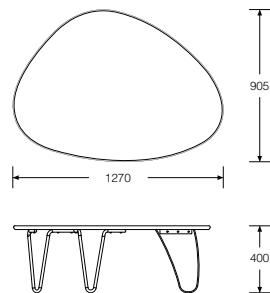

幅/奥行(mm)	製品番号	トップ素材	トップフィニッシュ	ダウエルフィニッシュ	ワイヤーフィニッシュ	価格/¥
760/760	ECT3030	V	□□□	□□	□□	150,000
	ECT3030	S	□□□	□□	□□	313,000
760/1145	ECT3045	V	□□□	□□	□□	172,000
	ECT3045	S	□□□	□□	□□	410,000

		3030	3045
トップフィニッシュ	A2	+4,000	+0
	EN	+4,000	+0
	OU	+4,000	+7,000
	9N	+73,000	+97,000
	CRR	+0	+0
ダウエルフィニッシュ	UL		+0
	A2		+4,000
	EN		+4,000
	OU		+4,000
ワイヤーフィニッシュ	91		+0
	BK		+0
	47		+3,000

Noguchi Rudder Table

ノグチラダーテーブル 11~ WEEK

■ **トップ**
A2/ホワイトアッシュ
FD/エボニー
OU/ウォールナット

■ **ベース**
47/トリバレントクローム

エボニーはメープル材に黒着色
専門業者による施工が必要です。

製品番号	トップ	ベース	価格/¥
IN52	□□	47	236,000
	トップ	FD	+0
		A2/OU	+18,000

1 WEEK 受注後約1週間 3-4 WEEK 受注後約3~4週間 4-6 WEEK 受注後約4~6週間 6-8 WEEK 受注後約6~8週間 11 WEEK 受注後約11週間 ~ 15 WEEK 受注後約15週間 ~