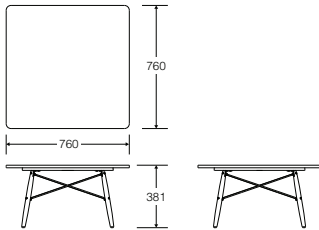

Eames Coffee Table

イームズコーヒーテーブル 11~ WEEK

■ **トップ素材**
V/ベニア
S/ストーン

■ **トップフィニッシュ**
A2/ホワイトアッシュ
EN/エボニー
OU/ウォールナット
9N/サントスバリサンダー
CRR/カラーラマープル

■ **ダウエルフィニッシュ**
UL/ナチュラルメープル
A2/ホワイトアッシュ
EN/エボニー
OU/ウォールナット

■ **ワイヤーフィニッシュ**
91/ホワイト
BK/ブラック
47/トリバレントクローム

幅/奥行(mm)	製品番号	トップ素材	トップフィニッシュ	ダウエルフィニッシュ	ワイヤーフィニッシュ	価格/¥
760/760	ECT3030	V	□□□	□□	□□	150,000
	ECT3030	S	□□□	□□	□□	313,000
760/1145	ECT3045	V	□□□	□□	□□	172,000
	ECT3045	S	□□□	□□	□□	410,000

		3030	3045
トップフィニッシュ	A2	+4,000	+0
	EN	+4,000	+0
	OU	+4,000	+7,000
	9N	+73,000	+97,000
	CRR	+0	+0
ダウエルフィニッシュ	UL		+0
	A2		+4,000
	EN		+4,000
	OU		+4,000
ワイヤーフィニッシュ	91		+0
	BK		+0
	47		+3,000

Noguchi Rudder Table

ノグチラダーテーブル 11~ WEEK

■ **トップ**
A2/ホワイトアッシュ
FD/エボニー
OU/ウォールナット

■ **ベース**
47/トリバレントクローム

エボニーはメープル材に黒着色
専門業者による施工が必要です。

製品番号	トップ	ベース	価格/¥
IN52	□□	47	236,000
	トップ	FD	+0
		A2/OU	+18,000

1 WEEK 受注後約1週間 3-4 WEEK 受注後約3~4週間 4-6 WEEK 受注後約4~6週間 6-8 WEEK 受注後約6~8週間 11 WEEK 受注後約11週間 ~ 15 WEEK 受注後約15週間 ~