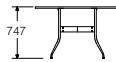

Round Dining Table

ダイニングテーブル丸型

	製品番号	トップ	価格/¥
ホワイトラミネートトップ	NS5852	L 91	288,000
ウォールナットトップ	NS5852	W OU	346,000