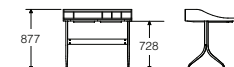

ベース:クローム。トップ:ホワイトラミネート。サイド、バック:ウォールナット。ペンシルドロー2個、配線用グロメット付。アジャスター付。専門業者による施工が必要です。

製品番号	価格/¥
NS5850	439,000