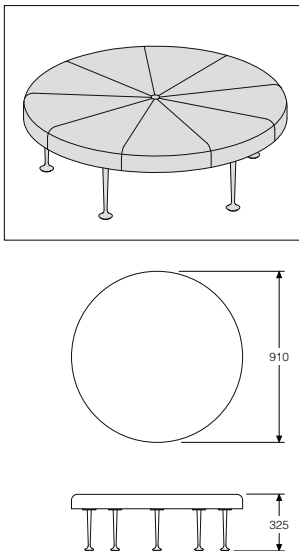

■ ベース
W/ウッド
M/メタル

幅	製品番号	ベース	トップ	価格/¥
1220	ⒺPB.48	W	UL	196,000
	PB.48	W	□□	168,000
	PB.48	M	□□	168,000
1525	PB.60	W	□□	183,000
	PB.60	M	□□	183,000
1830	PB.72	W	□□	198,000
	PB.72	M	□□	198,000

	PB.48	PB.60	PB.72
UL	+28,000	+34,000	+34,000
OU	+123,000	+149,000	+174,000

幅	製品番号	張地	価格/¥
610	PBC.24F	□□□□	60,000
915	PBC.36F	□□□□	89,000

張地	メドレー	1HA□□	24F	36F
	シンク	3SY□□	+7,000	+7,000
	ホプサック	14A□□	+8,000	+9,000
	皮革	21□□	+41,000	+43,000

Girard Color Wheel Ottoman

ジラードカラーウィールオットマン 11 WEEK