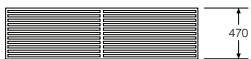

製品番号	ベース	張地	価格/¥
PS16	□□	□□□□	133,000
張地	メドレー	1HA□□	+4,000
	ツイスト	8R□□	+4,000
	シンク	3SY□□	+11,000
	ホプサック	14A□□	+17,000
	皮革(MCLレザー)	1R□□	+45,000

Nelson Platform Bench

ネルソンプラットフォームベンチ

ウッドベース:メープル材に黒着色

■ トップ
UL/メープル
OU/ウォールナット

■ ベース
W/ウッド
M/メタル

幅	製品番号	ベース	トップ	価格/¥
1220	ⒺPB.48	W	UL	196,000
	PB.48	W	□□	168,000
	PB.48	M	□□	168,000
1525	PB.60	W	□□	183,000
	PB.60	M	□□	183,000
1830	PB.72	W	□□	198,000
	PB.72	M	□□	198,000

	PB.48	PB.60	PB.72
UL	+28,000	+34,000	+34,000
OU	+123,000	+149,000	+174,000