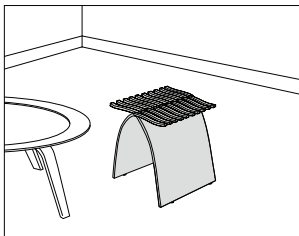

Capelli Stool

カペリスツール 11 WEEK

- フィニッシュ
  AV / ライトアッシュ

製品番号	フィニッシュ	価格/¥
KC100.	AV	87,000