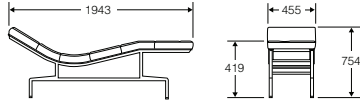

Eames Chaise

イームズチェイス

11 WEEK

■ フレーム
EP/エッグプラント

■ 張地
1R10/MCLレザー ブラック

製品番号	フレーム	張地	価格/¥
ES106	EP	1R10	1,015,000

Eames Walnut Stool

イームズウォールナットスツール

1 WEEK

アクセントテーブル、ディスプレイ用としても使用できます。
ウォールナットの積層材でオイル仕上げです。形が3タイプあります。

製品番号	価格/¥
411	155,000
412	155,000
413	155,000

Nelson Pedestal Stool

ネルソンペデスタルスツール

11 WEEK

■ ベース
91/ホワイト
98/スタジオホワイト
BK/ブラック
L/アルミニウムバフ

■ 張地
最初の2桁または3桁で種類、後の2桁で色を指定。
色の選択はチャート参照。

■ ベース
W/ウッド
M/メタル

幅	製品番号	ベース	トップ	価格/¥
1220	ⒺPB.48	W	UL	196,000
	PB.48	W	□□	168,000
	PB.48	M	□□	168,000
1525	PB.60	W	□□	183,000
	PB.60	M	□□	183,000
1830	PB.72	W	□□	198,000
	PB.72	M	□□	198,000

	PB.48	PB.60	PB.72
UL	+28,000	+34,000	+34,000
OU	+123,000	+149,000	+174,000