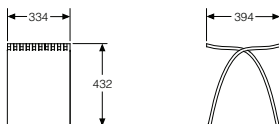

1 WEEK 受注後約1週間 3-4 WEEK 受注後約3~4週間 4-6 WEEK 受注後約4~6週間 6-8 WEEK 受注後約6~8週間 11 WEEK 受注後約11週間 ~ 15 WEEK 受注後約15週間 ~