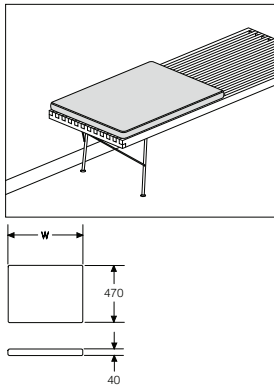

Nelson Platform Bench Cushion

ネルソンプラットフォームベンチクッション 11 WEEK

- 張地
  最初の2桁または3桁で種類、後の2桁で色を指定。色の選択はチャート参照。

幅	製品番号	張地	価格/¥
610	PBC.24F	□□□□	60,000
915	PBC.36F	□□□□	89,000

張地	メドレー	1HA□□	24F	36F
	シンク	3SY□□	+7,000	+7,000
	ホプサック	14A□□	+8,000	+9,000
	皮革	21□□	+41,000	+43,000