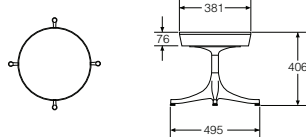

製品番号	ベース	張地	価格/¥
PS16	□□	□□□□	133,000
張地	メドレー	1HA□□	+4,000
	ツイスト	8R□□	+4,000
	シンク	3SY□□	+11,000
	ホプサック	14A□□	+17,000
	皮革(MCLレザー)	1R□□	+45,000

Nelson Platform Bench

ネルソンプラットフォームベンチ

ウッドベース:メープル材に黒着色

■ トップ
UL/メープル
OU/ウォールナット

■ ベース
W/ウッド
M/メタル

幅	製品番号	ベース	トップ	価格/¥
1220	ⒺPB.48	W	UL	196,000
	PB.48	W	□□	168,000
	PB.48	M	□□	168,000
1525	PB.60	W	□□	183,000
	PB.60	M	□□	183,000
1830	PB.72	W	□□	198,000
	PB.72	M	□□	198,000

	PB.48	PB.60	PB.72
UL	+28,000	+34,000	+34,000
OU	+123,000	+149,000	+174,000