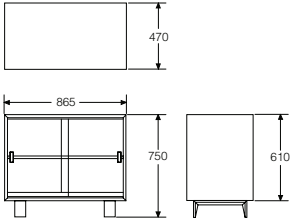

### キャビネット, W610×H610 11 WEEK

	製品番号	レッグ/ベース	つまみ	フィニッシュ	価格/¥
3ドロワーキャビネット	BC2424.E	W	A	2U/OK	229,000
	BC2424.E	B	A	2U/OK	211,000

1 WEEK 受注後約1週間 3-4 WEEK 受注後約3~4週間 4-6 WEEK 受注後約4~6週間 6-8 WEEK 受注後約6~8週間 11 WEEK 受注後約11週間 ~ 15 WEEK 受注後約15週間 ~

Cabinet, W865×H610

キャビネット, W865×H610 **11** WEEK

	製品番号	レッグ/ベース	つまみ	フィニッシュ	価格/¥
クローズドキャビネット、スライドドア	BC2434.J	W	N	2U/OK	250,000
(ガラス)	BC2434.J	B	N	2U/OK	233,000

Bookcase Cabinet, W865×H610

ブックケースキャビネット, W865×H610 **11** WEEK