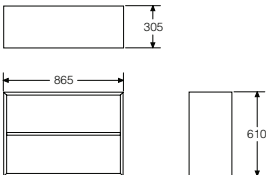

Cabinet, W865×H610

キャビネット, W865×H610 **11** WEEK

	製品番号	レッグ/ベース	つまみ	フィニッシュ	価格/¥
クローズドキャビネット、スライドドア	BC2434.J	W	N	2U/OK	250,000
(ガラス)	BC2434.J	B	N	2U/OK	233,000

Bookcase Cabinet, W865×H610

ブックケースキャビネット, W865×H610 **11** WEEK