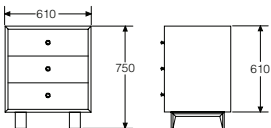

キャビネット, W610×H610 11 WEEK

	製品番号	レッグ/ベース	つまみ	フィニッシュ	価格/¥
3ドロワーキャビネット	BC2424.E	W	A	2U/OK	229,000
	BC2424.E	B	A	2U/OK	211,000

1 WEEK 受注後約1週間 3-4 WEEK 受注後約3~4週間 4-6 WEEK 受注後約4~6週間 6-8 WEEK 受注後約6~8週間 11 WEEK 受注後約11週間 ~ 15 WEEK 受注後約15週間 ~