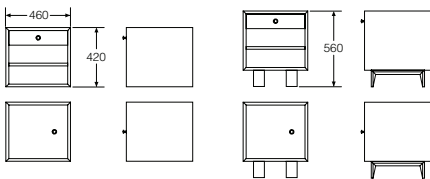

製品番号	レッグ/ベース	つまみ	フィニッシュ	価格/¥
オープンキャビネット、1ドロワー	BC1618.B	W	A	2U/OK	103,000
	BC1618.B	B	A	2U/OK	103,000
クローズドキャビネット、左ヒンジドア	BC1618.C	W	A	2U/OK	103,000
	BC1618.C	B	A	2U/OK	103,000
クローズドキャビネット、右ヒンジドア	BC1618.D	W	A	2U/OK	103,000
	BC1618.D	B	A	2U/OK	103,000

プラットフォームベンチ取付

ウッドレッグ

Cabinet, W610×H610