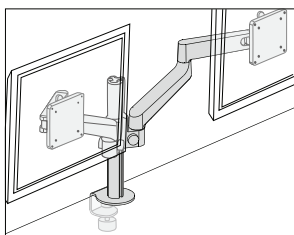

Clamp

クランプ

シングル用
スプリットクランプ

シングル用
トップマウントクランプ

デュアル用
スプリットクランプ

デュアル用
トップマウントクランプ

		製品番号	価格/¥	
シングル用	ホワイト	Ⓔ MM-DYN/013/AS09/W	5,300	1 WEEK
スプリットクランプ	シルバー	MM-DYN/013/AS09/S	5,300	6-8 WEEK
	ブラック	MM-DYN/013/AS09/B	5,300	1 WEEK
シングル用	ホワイト	MM-DYN/013/C27/W	5,200	1 WEEK
トップマウントクランプ	シルバー	MM-DYN/013/C27/S	5,200	6-8 WEEK
	ブラック	MM-DYN/013/C27/B	5,200	6-8 WEEK
デュアル用	ホワイト	Ⓔ MM-DYN/013/C38/W	10,500	1 WEEK
スプリットクランプ	シルバー	MM-DYN/013/C38/S	10,500	6-8 WEEK
	ブラック	MM-DYN/013/C38/B	10,500	6-8 WEEK
デュアル用	ホワイト	MM-DYN/013/AS18/W	10,500	1 WEEK
トップマウントクランプ	シルバー	MM-DYN/013/AS18/S	10,500	6-8 WEEK
	ブラック	MM-DYN/013/AS18/B	10,500	6-8 WEEK

Lima Monitor Arm

リマモニターアーム

VESA規格100mmまたはVESA規格75mmに対応しているディスプレイを取り付けられます。耐荷重は0~6.5kgです。

		製品番号	価格/¥	
クランプ付アーム	ホワイト	MM-LMA/001/001/W	24,400	1 WEEK
	グレー	MM-LMA/001/001/G	24,400	6-8 WEEK
	ブラック	MM-LMA/001/001/B	24,400	1 WEEK
デュアル用追加アーム	ホワイト	MM-LMA/001/002/W	15,700	6-8 WEEK
	グレー	MM-LMA/001/002/G	15,700	6-8 WEEK
	ブラック	MM-LMA/001/002/B	15,700	6-8 WEEK