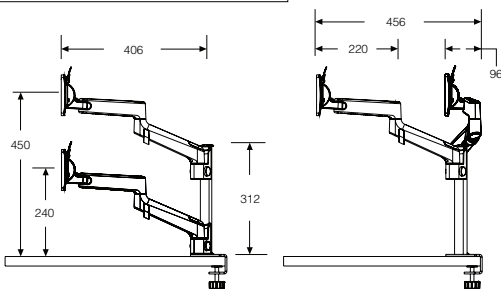

Ollin Monitor Arm

オーリンモニターアーム

VESA規格100mmまたはVESA規格75mmに対応しているディスプレイを取り付けられます。耐荷重は0~9kgです。

	製品番号	価格/¥	
ホワイト	MM-OLN/009/010/W	32,400	1 WEEK
シルバー	MM-OLN/009/010/S	32,400	6-8 WEEK
ブラック	MM-OLN/009/010/B	32,400	6-8 WEEK

Lima Monitor Arm

リマモニターアーム

VESA規格100mmまたはVESA規格75mmに対応しているディスプレイを取り付けられます。耐荷重は0~6.5kgです。

		製品番号	価格/¥	
クランプ付アーム	ホワイト	MM-LMA/001/001/W	24,400	1 WEEK
	グレー	MM-LMA/001/001/G	24,400	6-8 WEEK
	ブラック	MM-LMA/001/001/B	24,400	1 WEEK
デュアル用追加アーム	ホワイト	MM-LMA/001/002/W	15,700	6-8 WEEK
	グレー	MM-LMA/001/002/G	15,700	6-8 WEEK
	ブラック	MM-LMA/001/002/B	15,700	6-8 WEEK