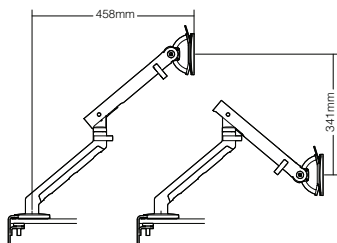

Flo Monitor Arm

フローモニターアーム

VESA規格100mmまたはVESA規格75mmに対応しているディスプレイを取り付けられます。
 耐荷重は3~9kgです。
 リテールパッケージにはスプリットクランプが1個含まれていて、モニターアームとまとめて1箱になっています。
 バルクパックは個包装されていません。

	製品番号	価格/¥		
	ホワイト	ⒺMM-DYN/013/010/W	27,200	1 WEEK
	シルバー	MM-DYN/013/010/S	27,200	6-8 WEEK
	ブラック	MM-DYN/013/010/B	27,200	1 WEEK
リテールパッケージ	ホワイト	MM-DYN/013/001/W	32,500	1 WEEK
	シルバー	MM-DYN/013/001/S	32,500	6-8 WEEK
	ブラック	MM-DYN/013/001/B	32,500	1 WEEK
バルクパック(10個入り)	ホワイト	MM-DYN/013/010/X10/W	271,200	6-8 WEEK
	シルバー	MM-DYN/013/010/X10/S	271,200	6-8 WEEK
	ブラック	MM-DYN/013/010/X10/B	271,200	6-8 WEEK

Ollin Monitor Arm

オーリンモニターアーム

VESA規格100mmまたはVESA規格75mmに対応しているディスプレイを取り付けられます。耐荷重は0~9kgです。

	製品番号	価格/¥	
ホワイト	MM-OLN/009/010/W	32,400	1 WEEK
シルバー	MM-OLN/009/010/S	32,400	6-8 WEEK
ブラック	MM-OLN/009/010/B	32,400	6-8 WEEK

Lima Monitor Arm

リマモニターアーム

VESA規格100mmまたはVESA規格75mmに対応しているディスプレイを取り付けられます。耐荷重は0~6.5kgです。

		製品番号	価格/¥	
クランプ付アーム	ホワイト	MM-LMA/001/001/W	24,400	1 WEEK
	グレー	MM-LMA/001/001/G	24,400	6-8 WEEK
	ブラック	MM-LMA/001/001/B	24,400	1 WEEK
デュアル用追加アーム	ホワイト	MM-LMA/001/002/W	15,700	6-8 WEEK
	グレー	MM-LMA/001/002/G	15,700	6-8 WEEK
	ブラック	MM-LMA/001/002/B	15,700	6-8 WEEK