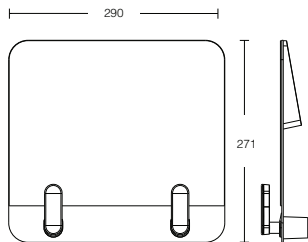

Lima Monitor Arm

リマモニターアーム

VESA規格100mmまたはVESA規格75mmに対応しているディスプレイを取り付けられます。耐荷重は0~6.5kgです。

		製品番号	価格/¥	
クランプ付アーム	ホワイト	MM-LMA/001/001/W	24,400	1 WEEK
	グレー	MM-LMA/001/001/G	24,400	6-8 WEEK
	ブラック	MM-LMA/001/001/B	24,400	1 WEEK
デュアル用追加アーム	ホワイト	MM-LMA/001/002/W	15,700	6-8 WEEK
	グレー	MM-LMA/001/002/G	15,700	6-8 WEEK
	ブラック	MM-LMA/001/002/B	15,700	6-8 WEEK

Ollin Laptop & Tablet Mount

オーリンラップトップ&タブレットマウント **6-8 WEEK**

オーリンモニターアーム、フローモニターアームに取り付けてください。15.6インチまでのラップトップを搭載可能。9.7インチから13インチまでのタブレットを搭載可能。ケーブルマネージメント付。

	製品番号	価格/¥
ホワイト	MM-LAP/003/W	10,400
シルバー	MM-LAP/003/S	10,400
ブラック	MM-LAP/003/B	10,400

Lima Laptop Mount

リマラップトップマウント **6-8 WEEK**

リマモニターアームに取り付けてください。15.6インチまでのラップトップを搭載可能。

	製品番号	価格/¥
ホワイト	MM-LAP/004/W	8,300
シルバー	MM-LAP/004/S	8,300
ブラック	MM-LAP/004/B	8,300