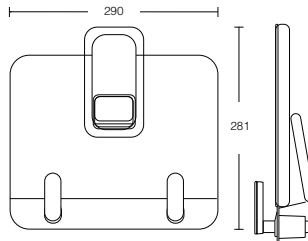

製品番号	価格/¥
ホワイト	MM-LAP/003/W	10,400
シルバー	MM-LAP/003/S	10,400
ブラック	MM-LAP/003/B	10,400