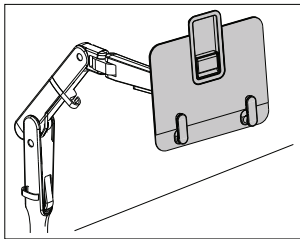

製品番号	価格/¥
ホワイト	MM-LAP/003/W	10,400
シルバー	MM-LAP/003/S	10,400
ブラック	MM-LAP/003/B	10,400