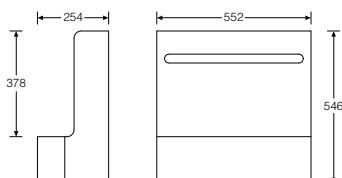

Mobile Bag Catch

モバイルバッグキャッチ

	製品番号	フィニッシュ	インサートライナー フィニッシュ	価格/¥
ノーシェルフ	YT710. 211022LNN	□□	1HS□□	75,200
ペイントドメタルシェルフ	YT710. 211022LSM	□□	1HS□□	79,700
インサートライナーシェルフ	YT710. 211022LSL	□□	1HS□□	87,000

CBS Monitor Support

Flo Monitor Arm

フローモニターアーム

VESA規格100mmまたはVESA規格75mmに対応しているディスプレイを取り付けられます。
 耐荷重は3~9kgです。
 リテールパッケージにはスプリットクランプが1個含まれていて、モニターアームとまとめて1箱になっています。
 バルクパックは個包装されていません。

	製品番号	価格/¥		
	ホワイト	ⒺMM-DYN/013/010/W	27,200	1 WEEK
	シルバー	MM-DYN/013/010/S	27,200	6-8 WEEK
	ブラック	MM-DYN/013/010/B	27,200	1 WEEK
リテールパッケージ	ホワイト	MM-DYN/013/001/W	32,500	1 WEEK
	シルバー	MM-DYN/013/001/S	32,500	6-8 WEEK
	ブラック	MM-DYN/013/001/B	32,500	1 WEEK
バルクパック(10個入り)	ホワイト	MM-DYN/013/010/X10/W	271,200	6-8 WEEK
	シルバー	MM-DYN/013/010/X10/S	271,200	6-8 WEEK
	ブラック	MM-DYN/013/010/X10/B	271,200	6-8 WEEK

Ollin Monitor Arm

オーリンモニターアーム

VESA規格100mmまたはVESA規格75mmに対応しているディスプレイを取り付けられます。耐荷重は0~9kgです。

	製品番号	価格/¥	
ホワイト	MM-OLN/009/010/W	32,400	1 WEEK
シルバー	MM-OLN/009/010/S	32,400	6-8 WEEK
ブラック	MM-OLN/009/010/B	32,400	6-8 WEEK

Lima Monitor Arm

リマモニターアーム

VESA規格100mmまたはVESA規格75mmに対応しているディスプレイを取り付けられます。耐荷重は0~6.5kgです。

		製品番号	価格/¥	
クランプ付アーム	ホワイト	MM-LMA/001/001/W	24,400	1 WEEK
	グレー	MM-LMA/001/001/G	24,400	6-8 WEEK
	ブラック	MM-LMA/001/001/B	24,400	1 WEEK
デュアル用追加アーム	ホワイト	MM-LMA/001/002/W	15,700	6-8 WEEK
	グレー	MM-LMA/001/002/G	15,700	6-8 WEEK
	ブラック	MM-LMA/001/002/B	15,700	6-8 WEEK