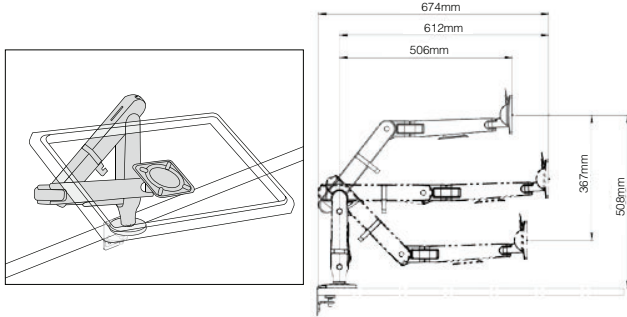

Flo Monitor Arm

フローモニターアーム

VESA規格100mmまたはVESA規格75mmに対応しているディスプレイを取り付けられます。
 耐荷重は3~9kgです。
 リテールパッケージにはスプリットクランプが1個含まれていて、モニターアームとまとめて1箱になっています。
 バルクパックは個包装されていません。

	製品番号	価格/¥		
	ホワイト	ⒺMM-DYN/013/010/W	27,200	1 WEEK
	シルバー	MM-DYN/013/010/S	27,200	6-8 WEEK
	ブラック	MM-DYN/013/010/B	27,200	1 WEEK
リテールパッケージ	ホワイト	MM-DYN/013/001/W	32,500	1 WEEK
	シルバー	MM-DYN/013/001/S	32,500	6-8 WEEK
	ブラック	MM-DYN/013/001/B	32,500	1 WEEK
バルクパック(10個入り)	ホワイト	MM-DYN/013/010/X10/W	271,200	6-8 WEEK
	シルバー	MM-DYN/013/010/X10/S	271,200	6-8 WEEK
	ブラック	MM-DYN/013/010/X10/B	271,200	6-8 WEEK

Ollin Monitor Arm

オーリンモニターアーム

VESA規格100mmまたはVESA規格75mmに対応しているディスプレイを取り付けられます。耐荷重は0~9kgです。

	製品番号	価格/¥	
ホワイト	MM-OLN/009/010/W	32,400	1 WEEK
シルバー	MM-OLN/009/010/S	32,400	6-8 WEEK
ブラック	MM-OLN/009/010/B	32,400	6-8 WEEK