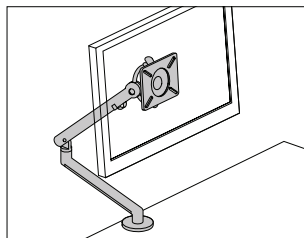

Flo Monitor Arm

フローモニターアーム

VESA規格100mmまたはVESA規格75mmに対応しているディスプレイを取り付けられます。
 耐荷重は3~9kgです。
 リテールパッケージにはスプリットクランプが1個含まれていて、モニターアームとまとめて1箱になっています。
 バルクパックは個包装されていません。

	製品番号	価格/¥		
	ホワイト	ⒺMM-DYN/013/010/W	27,200	1 WEEK
	シルバー	MM-DYN/013/010/S	27,200	6-8 WEEK
	ブラック	MM-DYN/013/010/B	27,200	1 WEEK
リテールパッケージ	ホワイト	MM-DYN/013/001/W	32,500	1 WEEK
	シルバー	MM-DYN/013/001/S	32,500	6-8 WEEK
	ブラック	MM-DYN/013/001/B	32,500	1 WEEK
バルクパック(10個入り)	ホワイト	MM-DYN/013/010/X10/W	271,200	6-8 WEEK
	シルバー	MM-DYN/013/010/X10/S	271,200	6-8 WEEK
	ブラック	MM-DYN/013/010/X10/B	271,200	6-8 WEEK