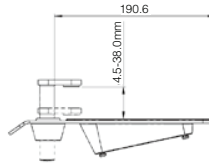

Laptop Mount

ラップトップマウント

フローモニターアーム、オーリンモニターアーム、リマモニターアームに取り付けて下さい。耐荷重は5kgです。

	製品番号	価格/¥	
ホワイト	ⒺMM-LAP/001/W	9,900	1 WEEK
シルバー	MM-LAP/001/S	9,900	6-8 WEEK

Ollin Laptop & Tablet Mount

オーリンラップトップ&タブレットマウント **6-8 WEEK**

オーリンモニターアーム、フローモニターアームに取り付けてください。15.6インチまでのラップトップを搭載可能。9.7インチから13インチまでのタブレットを搭載可能。ケーブルマネージメント付。