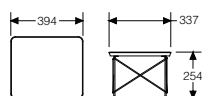

Eames Wire Base Low Table

イームズワイヤーベースローテーブル

■ トップ

- BK/ブラック 1 WEEK
- 98/スタジオホワイト 1 WEEK
- OU/ウォールナット 11~ WEEK
- A2/ホワイトアッシュ 11~ WEEK
- 9N/サントスパリサンダー 11~ WEEK

■ ベース

- BK/ブラック 11~ WEEK
- 98/スタジオホワイト 11~ WEEK
- 47/トリバレンタクローム 1 WEEK

トップ(BK,98):バーチ材にラミネートトップ
ベース:ブラックとスタジオホワイトは粉体塗装

| 製品番号 | トップ | ベース | 価格/¥ |
|------|-------|-------|--------|
| LTRT | BK/98 | □□ | 33,000 |
| LTRT | OU | □□ | 46,000 |
| LTRT | A2 | □□ | 48,000 |
| LTRT | 9N | □□ | 67,000 |
| | ベース | BK/98 | +0 |
| | | 47 | +3,000 |

Eames Wire Base Low Table Outdoor

イームズワイヤーベースローテーブル アウトドア 11~ WEEK

■ トップ素材

- M/高圧ラミネート
- S/ストーン

■ トップ(ストーン)

- CRR/カラーラマール
- 5U/ジョージアグレーマール
- HR/ウイスコンシンブラックマール

■ ベース

- 91/ホワイト
- BK/ブラック
- G2/グラファイトサテン