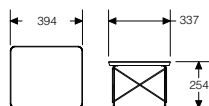

Eames Wire Base Low Table

イームズワイヤーベースローテーブル

■ トップ

- BK/ブラック 1 WEEK
- 98/スタジオホワイト 1 WEEK
- OU/ウォールナット 11~ WEEK
- A2/ホワイトアッシュ 11~ WEEK
- 9N/サントスパリサンダー 11~ WEEK

■ ベース

- BK/ブラック 11~ WEEK
- 98/スタジオホワイト 11~ WEEK
- 47/トリバレンタクローム 1 WEEK

トップ(BK,98):バーチ材にラミネートトップ
ベース:ブラックとスタジオホワイトは粉体塗装

| 製品番号 | トップ | ベース | 価格/¥ |
|------|-------|-------|--------|
| LTRT | BK/98 | □□ | 33,000 |
| LTRT | OU | □□ | 46,000 |
| LTRT | A2 | □□ | 48,000 |
| LTRT | 9N | □□ | 67,000 |
| | ベース | BK/98 | +0 |
| | | 47 | +3,000 |

Eames Wire Base Low Table Outdoor

イームズワイヤーベースローテーブル アウトドア 11~ WEEK

■ トップ素材

- M/高圧ラミネート
- S/ストーン

■ トップ(ストーン)

- CRR/カラーラマール
- 5U/ジョージアグレーマール
- HR/ウイスコンシンブラックマール

■ ベース

- 91/ホワイト
- BK/ブラック
- G2/グラファイトサテン