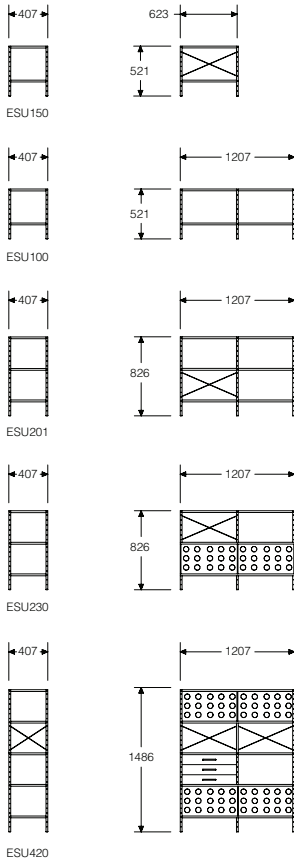

Eames Storage Unit

イームズストレージユニット 11- WEEK

■ フレーム
ZC/ジंक
BU/ブラック

■ フィニッシュ
NC/ナチュラルカラー
W9/マルチカラー

マルチカラーのカラーの位置を指定することはできません。

トップ、シェルフ、ドロワーフロント:バーチ材
フレーム:ジंकは亜鉛めっきスチール、ブラックは粉体塗装
アジャスター付

	製品番号	フレーム	フィニッシュ	価格/¥	
1段 1列	ESU150	ZC	<input type="checkbox"/> <input type="checkbox"/>	120,000	
	ESU150	BU	<input type="checkbox"/> <input type="checkbox"/>	127,000	
	2列	ESU100	ZC	<input type="checkbox"/> <input type="checkbox"/>	202,000
		ESU100	BU	<input type="checkbox"/> <input type="checkbox"/>	209,000
2段 2列 ドア無	ESU201	ZC	<input type="checkbox"/> <input type="checkbox"/>	269,000	
	ESU201	BU	<input type="checkbox"/> <input type="checkbox"/>	279,000	
	ドア付	ESU230	ZC	<input type="checkbox"/> <input type="checkbox"/>	343,000
		ESU230	BU	<input type="checkbox"/> <input type="checkbox"/>	353,000
4段 2列	ESU420	ZC	<input type="checkbox"/> <input type="checkbox"/>	634,000	
	ESU420	BU	<input type="checkbox"/> <input type="checkbox"/>	655,000	