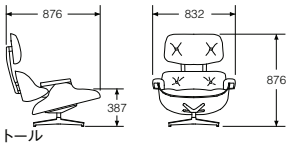

Eames Lounge Chair & Ottoman

イームズラウンジチェア&オットマン

■ 張地

最初の2桁または3桁で種類、後の2桁で色を指定。
色の選択はチャート参照。

ラウンジチェア&オットマン 特別セット 1 WEEK

	製品番号	価格/¥
ウォールナット、黒皮革	Ⓔ ES67071-OU2109	682,000
サントスパリサンダー、黒皮革	Ⓔ ES67071-9N2109	793,000

ラウンジチェア&オットマン セット 11 WEEK