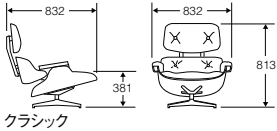

Eames Lounge Chair & Ottoman

イームズラウンジチェア&オットマン

■ 張地

最初の2桁または3桁で種類、後の2桁で色を指定。
色の選択はチャート参照。

ラウンジチェア&オットマン 特別セット 1 WEEK

	製品番号	価格/¥
ウォールナット、黒皮革	Ⓔ ES67071-OU2109	682,000
サントスパリサンダー、黒皮革	Ⓔ ES67071-9N2109	793,000

ラウンジチェア&オットマン セット 11 WEEK