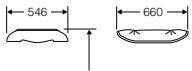

Eames Lounge Chair & Ottoman

イームズラウンジチェア&オットマン

■ 張地

最初の2桁または3桁で種類、後の2桁で色を指定。
色の選択はチャート参照。

ラウンジチェア&オットマン 特別セット 1 WEEK

	製品番号	価格/¥
ウォールナット、黒皮革	Ⓔ ES67071-OU2109	682,000
サントスパリサンダー、黒皮革	Ⓔ ES67071-9N2109	793,000

ラウンジチェア&オットマン セット 11 WEEK