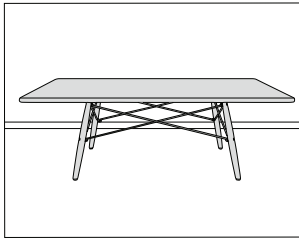

Eames Coffee Table

イームズコーヒーテーブル 11~ WEEK

■ **トップ素材**
V / ベニア
S / ストーン

■ **トップフィニッシュ**
A2 / ホワイトアッシュ
EN / エボニー
OU / ウォールナット
9N / サントスバリサンダー
CRR / カラーラマープル

■ **ダウエルフィニッシュ**
UL / ナチュラルメープル
A2 / ホワイトアッシュ
EN / エボニー
OU / ウォールナット

■ **ワイヤーフィニッシュ**
91 / ホワイト
BK / ブラック
47 / トリバレントクローム

幅/奥行(mm)	製品番号	トップ素材	トップフィニッシュ	ダウエルフィニッシュ	ワイヤーフィニッシュ	価格/¥
760/760	ECT3030	V	□□□	□□	□□	150,000
	ECT3030	S	□□□	□□	□□	313,000
760/1145	ECT3045	V	□□□	□□	□□	172,000
	ECT3045	S	□□□	□□	□□	410,000