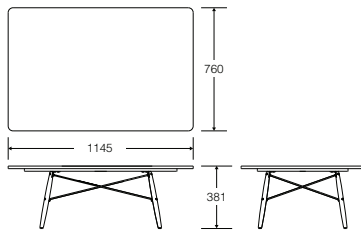

Eames Coffee Table

イームズコーヒーテーブル 11~ WEEK

■ **トップ素材**
V / ベニア
S / ストーン

■ **トップフィニッシュ**
A2 / ホワイトアッシュ
EN / エボニー
OU / ウォールナット
9N / サントスバリサンダー
CRR / カラーラマープル

■ **ダウエルフィニッシュ**
UL / ナチュラルメープル
A2 / ホワイトアッシュ
EN / エボニー
OU / ウォールナット

■ **ワイヤーフィニッシュ**
91 / ホワイト
BK / ブラック
47 / トリバレントクローム

幅/奥行(mm)	製品番号	トップ素材	トップフィニッシュ	ダウエルフィニッシュ	ワイヤーフィニッシュ	価格/¥
760/760	ECT3030	V	□□□	□□	□□	150,000
	ECT3030	S	□□□	□□	□□	313,000
760/1145	ECT3045	V	□□□	□□	□□	172,000
	ECT3045	S	□□□	□□	□□	410,000

		3030	3045
トップフィニッシュ	A2	+4,000	+0
	EN	+4,000	+0
	OU	+4,000	+7,000
	9N	+73,000	+97,000
	CRR	+0	+0
ダウエルフィニッシュ	UL		+0
	A2		+4,000
	EN		+4,000
	OU		+4,000
ワイヤーフィニッシュ	91		+0
	BK		+0
	47		+3,000

Noguchi Rudder Table

ノグチラダーテーブル 11~ WEEK

■ **トップ**
A2 / ホワイトアッシュ
FD / エボニー
OU / ウォールナット

■ **ベース**
47 / トリバレントクローム

エボニーはメープル材に黒着色
専門業者による施工が必要です。

製品番号	トップ	ベース	価格/¥
IN52	□□	47	236,000
	トップ	FD	+0
		A2/OU	+18,000

1 WEEK 受注後約1週間 3-4 WEEK 受注後約3~4週間 4-6 WEEK 受注後約4~6週間 6-8 WEEK 受注後約6~8週間 11 WEEK 受注後約11週間 ~ 15 WEEK 受注後約15週間 ~