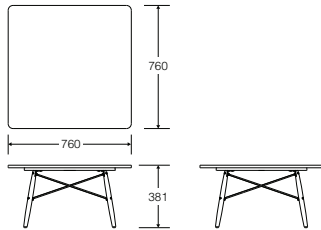

Eames Coffee Table

イームズコーヒーテーブル 11~ WEEK

■ **トップ素材**
V / ベニア
S / ストーン

■ **トップフィニッシュ**
A2 / ホワイトアッシュ
EN / エボニー
OU / ウォールナット
9N / サントスバリサンダー
CRR / カラーラマープル

■ **ダウエルフィニッシュ**
UL / ナチュラルメープル
A2 / ホワイトアッシュ
EN / エボニー
OU / ウォールナット

■ **ワイヤーフィニッシュ**
91 / ホワイト
BK / ブラック
47 / トリバレントクローム

幅/奥行(mm)	製品番号	トップ素材	トップフィニッシュ	ダウエルフィニッシュ	ワイヤーフィニッシュ	価格/¥
760/760	ECT3030	V	□□□	□□	□□	150,000
	ECT3030	S	□□□	□□	□□	313,000
760/1145	ECT3045	V	□□□	□□	□□	172,000
	ECT3045	S	□□□	□□	□□	410,000

		3030	3045
トップフィニッシュ	A2	+4,000	+0
	EN	+4,000	+0
	OU	+4,000	+7,000
	9N	+73,000	+97,000
	CRR	+0	+0
ダウエルフィニッシュ	UL		+0
	A2		+4,000
	EN		+4,000
	OU		+4,000
ワイヤーフィニッシュ	91		+0
	BK		+0
	47		+3,000

Noguchi Rudder Table

ノグチラダーテーブル 11~ WEEK

■ **トップ**
A2 / ホワイトアッシュ
FD / エボニー
OU / ウォールナット

■ **ベース**
47 / トリバレントクローム

エボニーはメープル材に黒着色
専門業者による施工が必要です。

製品番号	トップ	ベース	価格/¥
IN52	□□	47	236,000
	トップ	FD	+0
		A2/OU	+18,000

1 WEEK 受注後約1週間 3-4 WEEK 受注後約3~4週間 4-6 WEEK 受注後約4~6週間 6-8 WEEK 受注後約6~8週間 11 WEEK 受注後約11週間 ~ 15 WEEK 受注後約15週間 ~