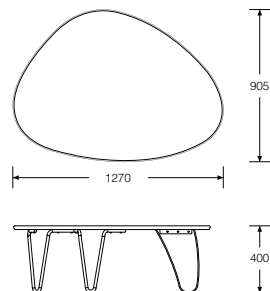

		3030	3045
トップフィニッシュ	A2	+4,000	+0
	EN	+4,000	+0
	OU	+4,000	+7,000
	9N	+73,000	+97,000
	CRR	+0	+0
ダウエルフィニッシュ	UL		+0
	A2		+4,000
	EN		+4,000
	OU		+4,000
ワイヤーフィニッシュ	91		+0
	BK		+0
	47		+3,000

Noguchi Rudder Table

ノグチラダーテーブル 11~ WEEK

■ **トップ**
A2 / ホワイトアッシュ
FD / エボニー
OU / ウォールナット

■ **ベース**
47 / トリバレントクローム

エボニーはメープル材に黒着色
専門業者による施工が必要です。

製品番号	トップ	ベース	価格/¥
IN52	□□	47	236,000
	トップ	FD	+0
		A2/OU	+18,000

1 WEEK 受注後約1週間 3-4 WEEK 受注後約3~4週間 4-6 WEEK 受注後約4~6週間 6-8 WEEK 受注後約6~8週間 11 WEEK 受注後約11週間 ~ 15 WEEK 受注後約15週間 ~