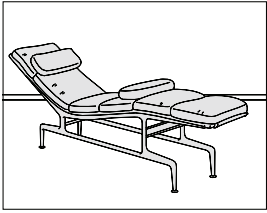

Eames Chaise

イームズチェイス

11 WEEK

■ フレーム
EP/エッグプラント

■ 張地
1R10/MCLレザー ブラック

製品番号	フレーム	張地	価格/¥
ES106	EP	1R10	1,015,000

Eames Walnut Stool

イームズウォールナットスツール

1 WEEK

アクセントテーブル、ディスプレイ用としても使用できます。
ウォールナットの積層材でオイル仕上げです。形が3タイプあります。

製品番号	価格/¥
411	155,000
412	155,000
413	155,000

Nelson Pedestal Stool

ネルソンペデスタルスツール

11 WEEK

■ ベース
91/ホワイト
98/スタジオホワイト
BK/ブラック
L/アルミニウムバフ

■ 張地
最初の2桁または3桁で種類、後の2桁で色を指定。
色の選択はチャート参照。

製品番号	ベース	張地	価格/¥
PS16	□□	□□□□	133,000
張地	メドレー	1HA□□	+4,000
	ツイスト	8R□□	+4,000
	シンク	3SY□□	+11,000
	ホプサック	14A□□	+17,000
	皮革(MCLレザー)	1R□□	+45,000

Nelson Platform Bench

ネルソンプラットフォームベンチ

ウッドベース:メープル材に黒着色

■ トップ
UL/メープル
OU/ウォールナット