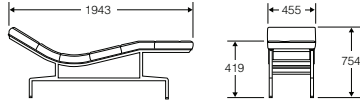

Eames Chaise

イームズチェイス

11 WEEK

■ フレーム
EP/エッグプラント

■ 張地
1R10/MCLレザー ブラック

製品番号	フレーム	張地	価格/¥
ES106	EP	1R10	1,015,000

Eames Walnut Stool

イームズウォールナットスツール

1 WEEK

アクセントテーブル、ディスプレイ用としても使用できます。
ウォールナットの積層材でオイル仕上げです。形が3タイプあります。

製品番号	価格/¥
411	155,000
412	155,000
413	155,000

Nelson Pedestal Stool

ネルソンペデスタルスツール

11 WEEK

■ ベース
91/ホワイト
98/スタジオホワイト
BK/ブラック
L/アルミニウムバフ

■ 張地
最初の2桁または3桁で種類、後の2桁で色を指定。
色の選択はチャート参照。

製品番号	ベース	張地	価格/¥
PS16	□□	□□□□	133,000
張地	メドレー	1HA□□	+4,000
	ツイスト	8R□□	+4,000
	シンク	3SY□□	+11,000
	ホプサック	14A□□	+17,000
	皮革(MCLレザー)	1R□□	+45,000

Nelson Platform Bench

ネルソンプラットフォームベンチ

ウッドベース:メープル材に黒着色

■ トップ
UL/メープル
OU/ウォールナット

■ ベース
W/ウッド
M/メタル

幅	製品番号	ベース	トップ	価格/¥
1220	ⒺPB.48	W	UL	196,000
	PB.48	W	□□	168,000
	PB.48	M	□□	168,000
1525	PB.60	W	□□	183,000
	PB.60	M	□□	183,000
1830	PB.72	W	□□	198,000
	PB.72	M	□□	198,000

	PB.48	PB.60	PB.72
UL	+28,000	+34,000	+34,000
OU	+123,000	+149,000	+174,000