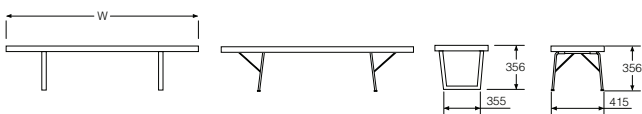

製品番号	ベース	張地	価格/¥
PS16	□□	□□□□	133,000
張地	メドレー	1HA□□	+4,000
	ツイスト	8R□□	+4,000
	シンク	3SY□□	+11,000
	ホプサック	14A□□	+17,000
	皮革(MCLレザー)	1R□□	+45,000

Nelson Platform Bench

ネルソンプラットフォームベンチ

ウッドベース:メープル材に黒着色

■ トップ
UL/メープル
OU/ウォールナット

■ ベース
W/ウッド
M/メタル

幅	製品番号	ベース	トップ	価格/¥
1220	ⒺPB.48	W	UL	196,000
	PB.48	W	□□	168,000
	PB.48	M	□□	168,000
1525	PB.60	W	□□	183,000
	PB.60	M	□□	183,000
1830	PB.72	W	□□	198,000
	PB.72	M	□□	198,000

	PB.48	PB.60	PB.72
UL	+28,000	+34,000	+34,000
OU	+123,000	+149,000	+174,000