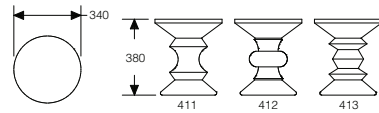

アクセントテーブル、ディスプレイ用としても使用できます。
ウォールナットの積層材でオイル仕上げです。形が3タイプあります。

製品番号	価格/¥
411	155,000
412	155,000
413	155,000

Nelson Pedestal Stool

ネルソンペデスタルスツール

11 WEEK