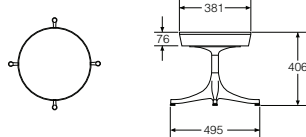

1 WEEK

アクセントテーブル、ディスプレイ用としても使用できます。
ウォールナットの積層材でオイル仕上げです。形が3タイプあります。

製品番号	価格/¥
411	155,000
412	155,000
413	155,000

Nelson Pedestal Stool

ネルソンペデスタルスツール

11 WEEK

■ ベース
91/ホワイト
98/スタジオホワイト
BK/ブラック
L/アルミニウムバフ

■ 張地
最初の2桁または3桁で種類、後の2桁で色を指定。
色の選択はチャート参照。

製品番号	ベース	張地	価格/¥
PS16	□□	□□□□	133,000
張地	メドレー	1HA□□	+4,000
	ツイスト	8R□□	+4,000
	シンク	3SY□□	+11,000
	ホプサック	14A□□	+17,000
	皮革(MCLレザー)	1R□□	+45,000

Nelson Platform Bench

ネルソンプラットフォームベンチ

ウッドベース:メープル材に黒着色

■ トップ
UL/メープル
OU/ウォールナット

■ ベース
W/ウッド
M/メタル

幅	製品番号	ベース	トップ	価格/¥
1220	ⒺPB.48	W	UL	196,000
	PB.48	W	□□	168,000
	PB.48	M	□□	168,000
1525	PB.60	W	□□	183,000
	PB.60	M	□□	183,000
1830	PB.72	W	□□	198,000
	PB.72	M	□□	198,000

	PB.48	PB.60	PB.72
UL	+28,000	+34,000	+34,000
OU	+123,000	+149,000	+174,000