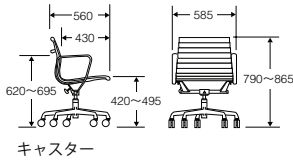

Eames Aluminum Group Chair

イームズアルミナムグループチェア

■ 座面高さ調節
番号なし/手動
P/ガス圧シリンダー

■ キャスター
UD/カーペット用
VD/カーペット用(クロームフード)

■ ベース&フレーム
L/アルミバフ
BK/ブラック
91/ホワイト
EP/エッグプラント

■ 張地
最初の2桁または3桁で種類、
後の2桁で色を指定。
色の選択はチャート参照。

背と座の横のラインはウェルダ加工になります。

Executive Chair

エグゼクティブチェア

シート高さ調節機能、チルト機構あり

製品番号	高さ調節	キャスター	ベース	フレーム	張地	価格/¥
Ⓔ EA337		VD	L	L	2109	314,000 6-8 WEEK
EA337		□□	L	L	□□□□	242,000 6-8 WEEK または 11- WEEK
EA337		□□	BK/91/EP	BK/91/EP	□□□□	257,000 11- WEEK
Ⓔ EA337P		VD	L	L	2109	336,000 6-8 WEEK
EA337P		□□	L	L	□□□□	264,000 6-8 WEEK または 11- WEEK
EA337P		□□	BK/91/EP	BK/91/EP	□□□□	279,000 11- WEEK

Management Chair

マネージメントチェア

シート高さ調節機能、チルト機構あり

キャスター

グライズ

製品番号	高さ調節	キャスター	ベース	フレーム	張地	価格/¥
キャスター、アーム付	◎EA335	VD	L	L	2109	291,000 <small>1 WEEK</small>
	EA335	□□	L	L	□□□□	222,000 <small>6-8 WEEK</small> または <small>11- WEEK</small>
	EA335	□□	BK/91/EP BK/91/EP	BK/91/EP	□□□□	237,000 <small>11- WEEK</small>
キャスター、アームレス	◎EA335P	VD	L	L	2109	313,000 <small>6-8 WEEK</small>
	EA335P	□□	L	L	□□□□	244,000 <small>6-8 WEEK</small> または <small>11- WEEK</small>
	EA335P	□□	BK/91/EP BK/91/EP	BK/91/EP	□□□□	259,000 <small>11- WEEK</small>
	EA335N	□□	L	L	□□□□	166,000 <small>11- WEEK</small>
	EA335N	□□	BK/91/EP BK/91/EP	BK/91/EP	□□□□	181,000 <small>11- WEEK</small>
	EA335PN	□□	L	L	□□□□	187,000 <small>11- WEEK</small>
	EA335PN	□□	BK/91/EP BK/91/EP	BK/91/EP	□□□□	202,000 <small>11- WEEK</small>
グライズ	EA334		L	L	□□□□	222,000 <small>6-8 WEEK</small> または <small>11- WEEK</small>
	EA334		BK/91/EP BK/91/EP	BK/91/EP	□□□□	237,000 <small>11- WEEK</small>