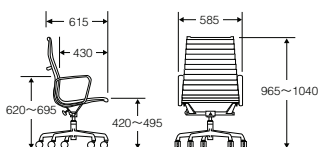

Eames Aluminum Group Chair

イームズアルミナムグループチェア

■ 座面高さ調節
番号なし/手動
P/ガス圧シリンダー

■ キャスター
UD/カーペット用
VD/カーペット用(クロームフード)

■ ベース&フレーム
L/アルミバフ
BK/ブラック
91/ホワイト
EP/エッグプラント

■ 張地
最初の2桁または3桁で種類、
後の2桁で色を指定。
色の選択はチャート参照。

背と座の横のラインはウェルダ加工になります。

Executive Chair

エグゼクティブチェア

シート高さ調節機能、チルト機構あり

製品番号	高さ調節	キャスター	ベース	フレーム	張地	価格/¥
Ⓔ EA337		VD	L	L	2109	314,000 6-8 WEEK
EA337		□□	L	L	□□□□	242,000 6-8 WEEK または 11- WEEK
EA337		□□	BK/91/EP	BK/91/EP	□□□□	257,000 11- WEEK
Ⓔ EA337P		VD	L	L	2109	336,000 6-8 WEEK
EA337P		□□	L	L	□□□□	264,000 6-8 WEEK または 11- WEEK
EA337P		□□	BK/91/EP	BK/91/EP	□□□□	279,000 11- WEEK