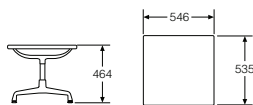

イームズアルミナムグループチェア アウトドア

■ ベース&フレーム
BK/ブラック
91/ホワイト

■ 張地
7202/ジュート
7203/リード

7204/ジャバ
7205/グラファイト

Side Chair Outdoor

サイドチェア アウトドア 

	製品番号	ベース&フレーム	張地	価格/¥
アーム付	EA508 S	<input type="checkbox"/> <input type="checkbox"/>	72 <input type="checkbox"/> <input type="checkbox"/>	240,000
アームレス	EA506 S	<input type="checkbox"/> <input type="checkbox"/>	72 <input type="checkbox"/> <input type="checkbox"/>	189,000

Lounge Chair & Ottoman Outdoor

ラウンジチェア&オットマン アウトドア 

	製品番号	ベース&フレーム	張地	価格/¥
ラウンジチェア	EA516	<input type="checkbox"/> <input type="checkbox"/>	72 <input type="checkbox"/> <input type="checkbox"/>	286,000
オットマン	EA523	<input type="checkbox"/> <input type="checkbox"/>	72 <input type="checkbox"/> <input type="checkbox"/>	139,000