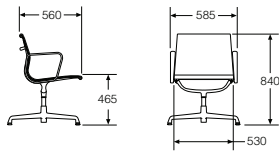

イームズアルミナムグループチェア アウトドア

■ ベース&フレーム
BK/ブラック
91/ホワイト

■ 張地
7202/ジュート
7203/リード

7204/ジャバ
7205/グラファイト

Side Chair Outdoor

サイドチェア アウトドア 

	製品番号	ベース&フレーム	張地	価格/¥
アーム付	EA508 S	<input type="checkbox"/> <input type="checkbox"/>	72 <input type="checkbox"/> <input type="checkbox"/>	240,000
アームレス	EA506 S	<input type="checkbox"/> <input type="checkbox"/>	72 <input type="checkbox"/> <input type="checkbox"/>	189,000

Lounge Chair & Ottoman Outdoor

ラウンジチェア&オットマン アウトドア 

	製品番号	ベース&フレーム	張地	価格/¥
ラウンジチェア	EA516	<input type="checkbox"/> <input type="checkbox"/>	72 <input type="checkbox"/> <input type="checkbox"/>	286,000
オットマン	EA523	<input type="checkbox"/> <input type="checkbox"/>	72 <input type="checkbox"/> <input type="checkbox"/>	139,000