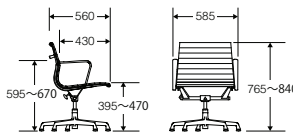

Executive Chair

エグゼクティブチェア

シート高さ調節機能、チルト機構あり

製品番号	高さ調節	キャスター	ベース	フレーム	張地	価格/¥
Ⓔ EA337		VD	L	L	2109	314,000 6-8 WEEK
EA337		□□	L	L	□□□□	242,000 6-8 WEEK または 11- WEEK
EA337		□□	BK/91/EP	BK/91/EP	□□□□	257,000 11- WEEK
Ⓔ EA337P		VD	L	L	2109	336,000 6-8 WEEK
EA337P		□□	L	L	□□□□	264,000 6-8 WEEK または 11- WEEK
EA337P		□□	BK/91/EP	BK/91/EP	□□□□	279,000 11- WEEK

張地	シークエル	3SL□□	+6,000	11- WEEK
	メドレー	1HA□□	+6,000	11- WEEK
	ツイスト	8R□□	+6,000	11- WEEK
	シグナス(メッシュ、ブラック)	5401	+21,000	6-8 WEEK
	ホブサック	14A□□	+26,000	11- WEEK
	皮革	2109	+72,000	6-8 WEEK
		21□□	+72,000	11- WEEK
	皮革(MCLレザー)	1R□□	+89,000	11- WEEK

Management Chair

マネージメントチェア

シート高さ調節機能、チルト機構あり

キャスター

グライズ

製品番号	高さ調節	キャスター	ベース	フレーム	張地	価格/¥
キャスター、アーム付	◎EA335	VD	L	L	2109	291,000 <small>1 WEEK</small>
	EA335	□□	L	L	□□□□	222,000 <small>6-8 WEEK</small> または <small>11- WEEK</small>
	EA335	□□	BK/91/EP BK/91/EP	BK/91/EP	□□□□	237,000 <small>11- WEEK</small>
キャスター、アームレス	◎EA335P	VD	L	L	2109	313,000 <small>6-8 WEEK</small>
	EA335P	□□	L	L	□□□□	244,000 <small>6-8 WEEK</small> または <small>11- WEEK</small>
	EA335P	□□	BK/91/EP BK/91/EP	BK/91/EP	□□□□	259,000 <small>11- WEEK</small>
	EA335N	□□	L	L	□□□□	166,000 <small>11- WEEK</small>
	EA335N	□□	BK/91/EP BK/91/EP	BK/91/EP	□□□□	181,000 <small>11- WEEK</small>
	EA335PN	□□	L	L	□□□□	187,000 <small>11- WEEK</small>
	EA335PN	□□	BK/91/EP BK/91/EP	BK/91/EP	□□□□	202,000 <small>11- WEEK</small>
グライズ	EA334		L	L	□□□□	222,000 <small>6-8 WEEK</small> または <small>11- WEEK</small>
	EA334		BK/91/EP BK/91/EP	BK/91/EP	□□□□	237,000 <small>11- WEEK</small>

Side Chair

サイドチェア 4本脚タイプ 11- WEEK

シート高さ調節機能、チルト機構はついていません

	製品番号	ベース&フレーム	張地	価格/¥
アーム付	EA308	S L	□□□□	220,000
	EA308	S BK/91/EP	□□□□	230,000
アームレス	EA306	S L	□□□□	168,000
	EA306	S BK/91/EP	□□□□	178,000

張地	シークエル	3SL□□	+6,000
	メドレー	1HA□□	+6,000
	ツイスト	8R□□	+6,000
	シグナス(メッシュ、ブラック)	5401	+16,000
	ホブサック	14A□□	+18,000
	皮革	21□□	+69,000
	皮革(MCLレザー)	1R□□	+89,000