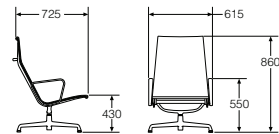

張地	製品番号	EA322	EA323
シークエル	3SL□□	+6,000	+3,000
メドレー	1HA□□	+6,000	+3,000
ツイスト	8R□□	+6,000	+3,000
ホブサック	14A□□	+23,000	+12,000
皮革	21□□	+72,000	+33,000
皮革(MCLレザー)	1R□□	+96,000	+39,000

Eames Aluminum Group Chair Outdoor

イームズアルミナムグループチェア アウトドア

■ ベース&フレーム
BK/ブラック
91/ホワイト

■ 張地
7202/ジュート
7203/リード

7204/ジャバ
7205/グラファイト

Side Chair Outdoor

サイドチェア アウトドア 

	製品番号	ベース&フレーム	張地	価格/¥
アーム付	EA508 S	<input type="checkbox"/> <input type="checkbox"/>	72 <input type="checkbox"/> <input type="checkbox"/>	240,000
アームレス	EA506 S	<input type="checkbox"/> <input type="checkbox"/>	72 <input type="checkbox"/> <input type="checkbox"/>	189,000

Lounge Chair & Ottoman Outdoor

ラウンジチェア&オットマン アウトドア 

	製品番号	ベース&フレーム	張地	価格/¥
ラウンジチェア	EA516	<input type="checkbox"/> <input type="checkbox"/>	72 <input type="checkbox"/> <input type="checkbox"/>	286,000
オットマン	EA523	<input type="checkbox"/> <input type="checkbox"/>	72 <input type="checkbox"/> <input type="checkbox"/>	139,000