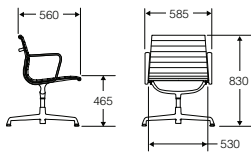

Side Chair

サイドチェア 4本脚タイプ 11- WEEK

シート高さ調節機能、チルト機構はついていません

	製品番号	ベース&フレーム	張地	価格/¥
アーム付	EA308	S L	□□□□	220,000
	EA308	S BK/91/EP	□□□□	230,000
アームレス	EA306	S L	□□□□	168,000
	EA306	S BK/91/EP	□□□□	178,000

張地	シークエル	3SL□□	+6,000
	メドレー	1HA□□	+6,000
	ツイスト	8R□□	+6,000
	シグナス(メッシュ、ブラック)	5401	+16,000
	ホブサック	14A□□	+18,000
	皮革	21□□	+69,000
	皮革(MCLレザー)	1R□□	+89,000

1 WEEK 受注後約1週間 3-4 WEEK 受注後約3~4週間 4-6 WEEK 受注後約4~6週間 6-8 WEEK 受注後約6~8週間 11- WEEK 受注後約11週間 ~ 15- WEEK 受注後約15週間 ~